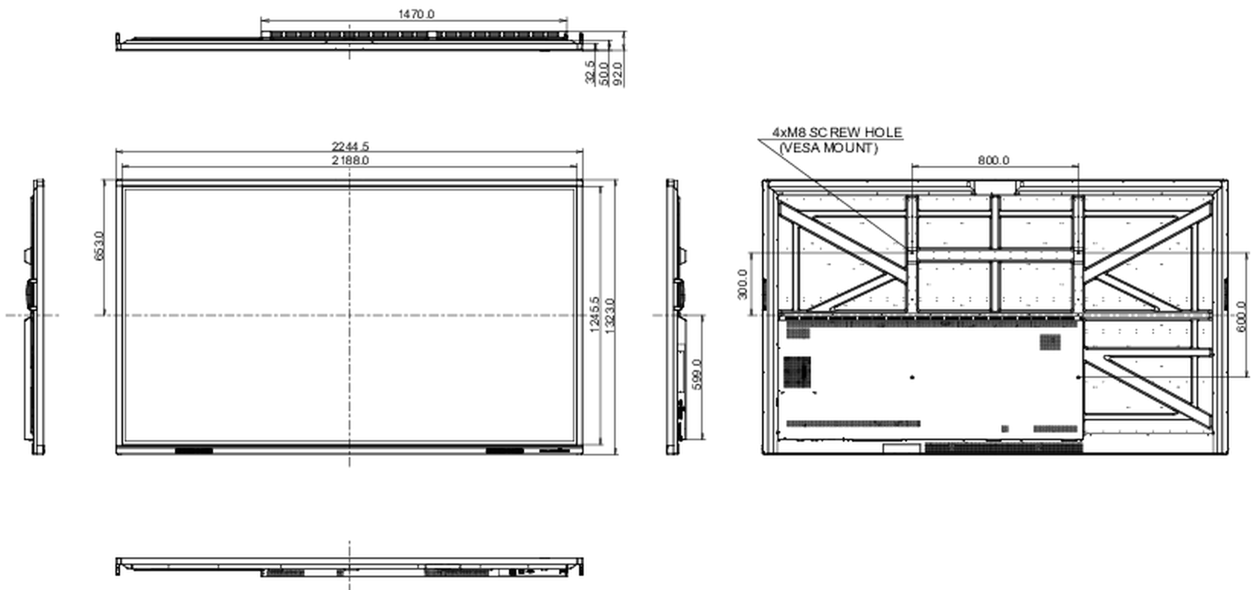

09 SOSTENIBILIDAD

Certificados	CB, CE, TÜV-Bauart, EAC, RoHS support, ErP, WEEE, REACH, EPA 8.0
REACH SVHC	por encima de 0.1% de plomo

10 DIMENSIONES / PESO

Producto dimensiones W x H x D	2244.5 x 1323 x 92mm
Dimensiones de la caja (ancho x alto x fondo)	2406 x 1474 x 280mm
Peso (sin caja)	98.5kg
Peso (con caja)	128.1kg
Código EAN	4948570123728