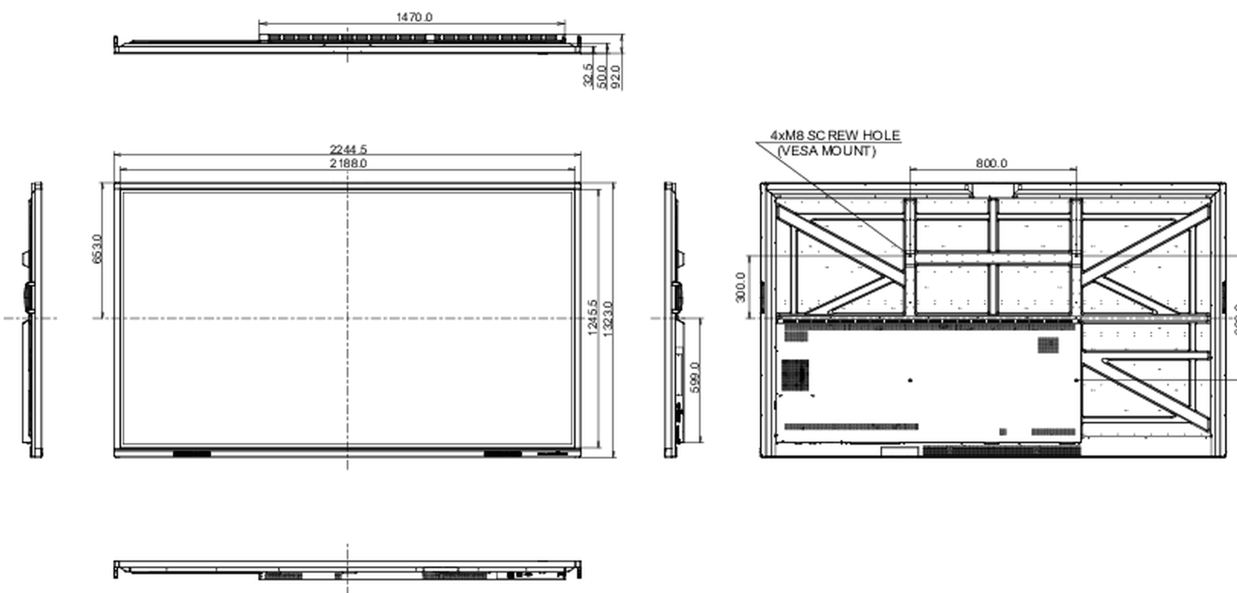

## 10 ROZMĚRY / HMOTNOST

Rozměry výrobku Š x V x D	2244.5 x 1323 x 92mm
Rozměry balení Š x V x D	2406 x 1474 x 280mm
Váha (bez balení)	98.5kg
Váha (s balením)	128.1kg
EAN code	4948570123728

Všechny ochranné známky jsou registrovány a chráněny. Vyhrazené právo na změny. Veškeré ploché panely LCD splňují normu ISO-9241-307:2008 v oblasti počtu vadných pixelů.