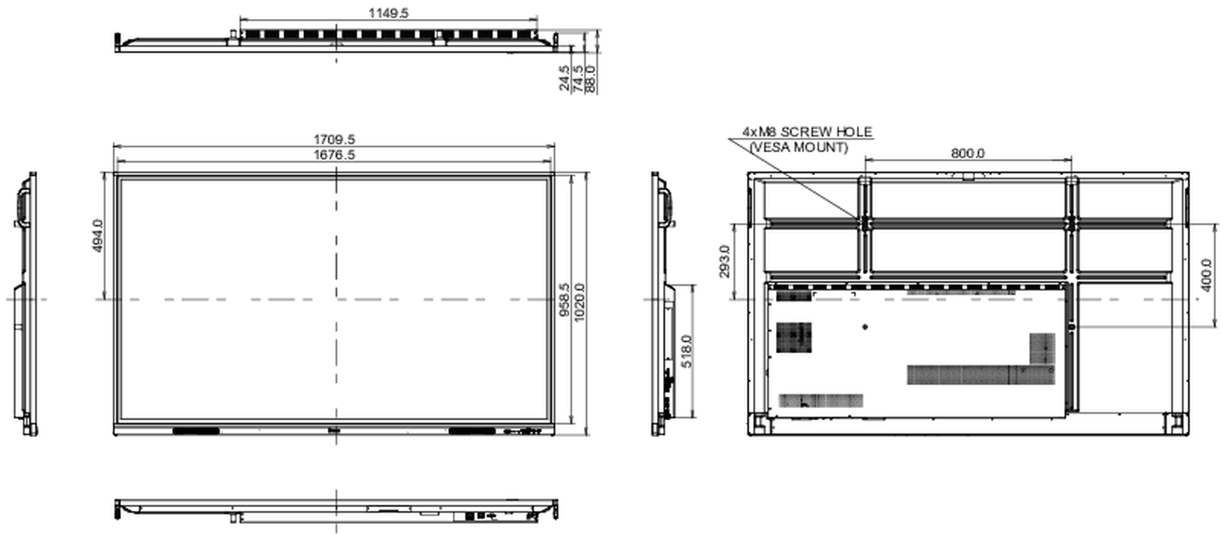

## 10 ÖLÇÜLER / AĞIRLIK

Ürün boyutları G x Y x D	1709.5 x 1020 x 88mm
Kutu boyutları G x Y x D	1863 x 1140 x 225mm
Ağırlık (kutu hariç)	47.3kg
Ağırlık (kutu ile birlikte)	60.6kg

All trademarks and registered trademarks acknowledged. E & O E. Specification subject to change without notice. All LCD's comply with ISO-9241-307:2008 in connection with pixel defects.