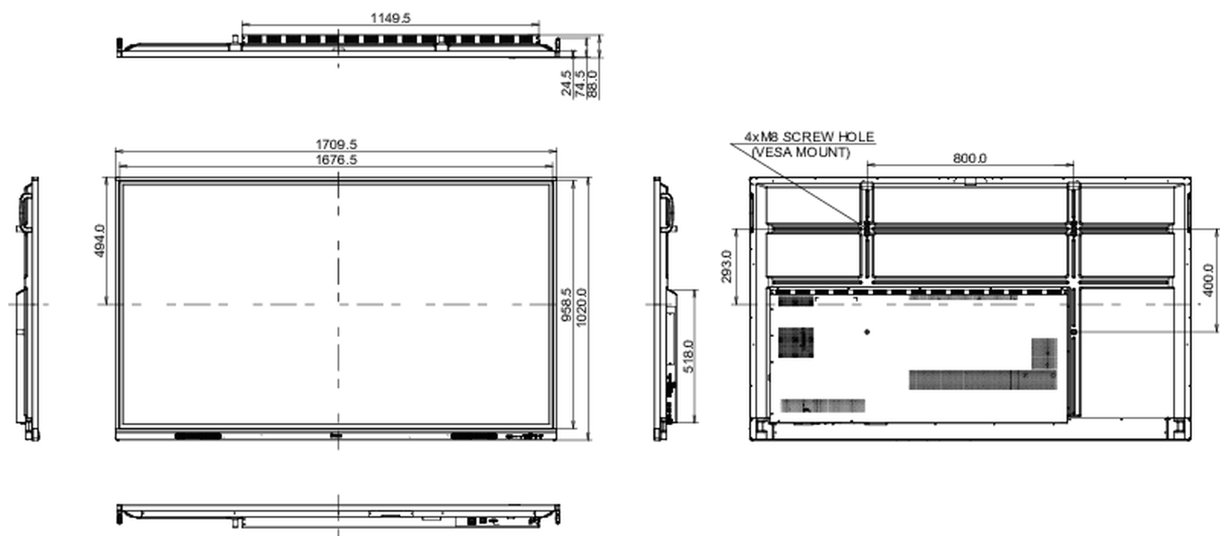

Előírások	CB, CE, TÜV-Bauart, EAC, RoHS támogatás, ErP, WEEE, HATÓTÁVOLSÁG, EPA 8.0
REACH SVHC	0,1% felett: Vezet

10 MÉRETEK / SÚLY

Termék méretei Sz x H x M	1709.5 x 1020 x 88mm
Doboz mértéi Sz x H x M	1863 x 1140 x 225mm
Súly (doboz nélkül)	47.3kg
Súly (dobozzal)	60.6kg
EAN kód	4948570123704