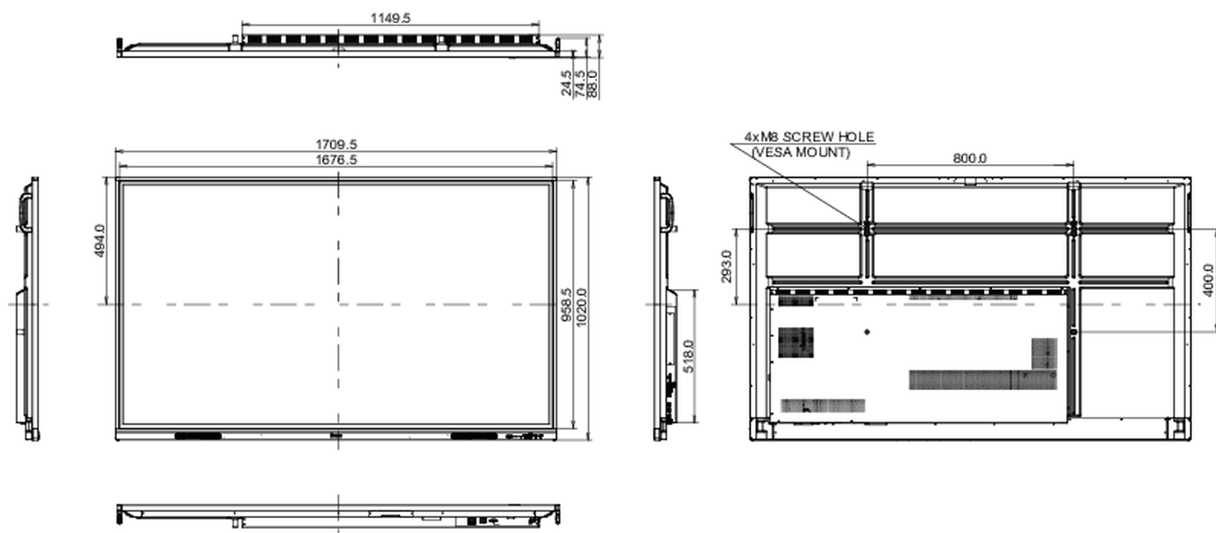

## 10 ROZMĚRY / HMOTNOST

Rozměry výrobku Š x V x D	1709.5 x 1020 x 88mm
Rozměry balení Š x V x D	1863 x 1140 x 225mm
Váha (bez balení)	47.3kg
Váha (s balením)	60.6kg
EAN code	4948570123704

Všechny ochranné známky jsou registrovány a chráněny. Vyhrazené právo na změny. Veškeré ploché panely LCD splňují normu ISO-9241-307:2008 v oblasti počtu vadných pixelů.