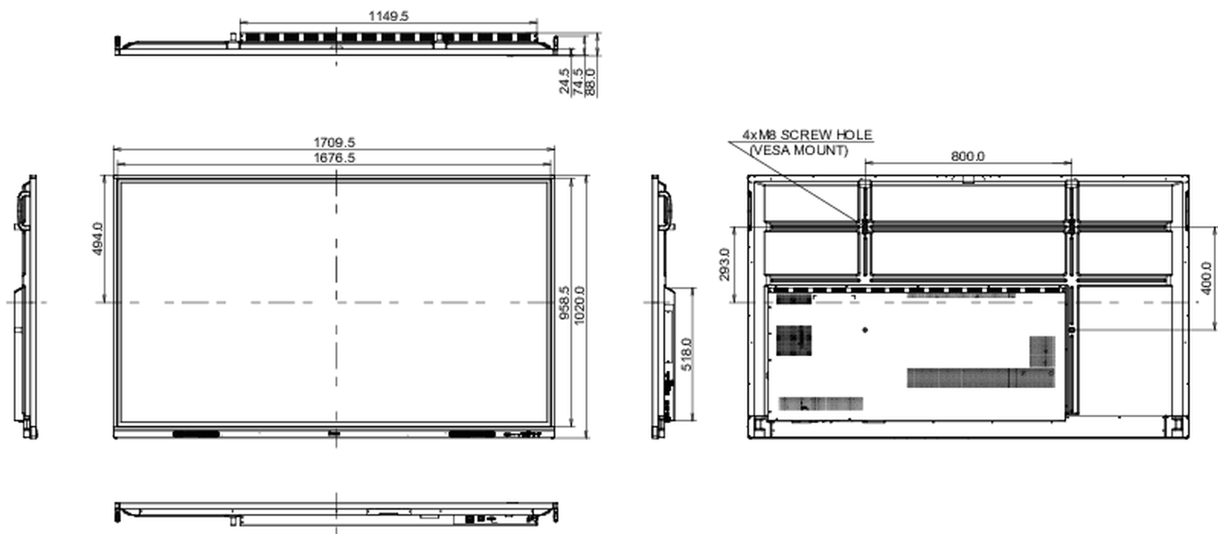

10 AFMETINGEN / GEWICHT

| | |
|------------------------------|----------------------|
| Product afmetingen B x H x D | 1709.5 x 1020 x 88mm |
| Doos afmetingen B x H x D | 1863 x 1140 x 225mm |
| Gewicht (zonder doos) | 47.3kg |
| Gewicht (inclusief doos) | 60.6kg |
| EAN code | 4948570123704 |