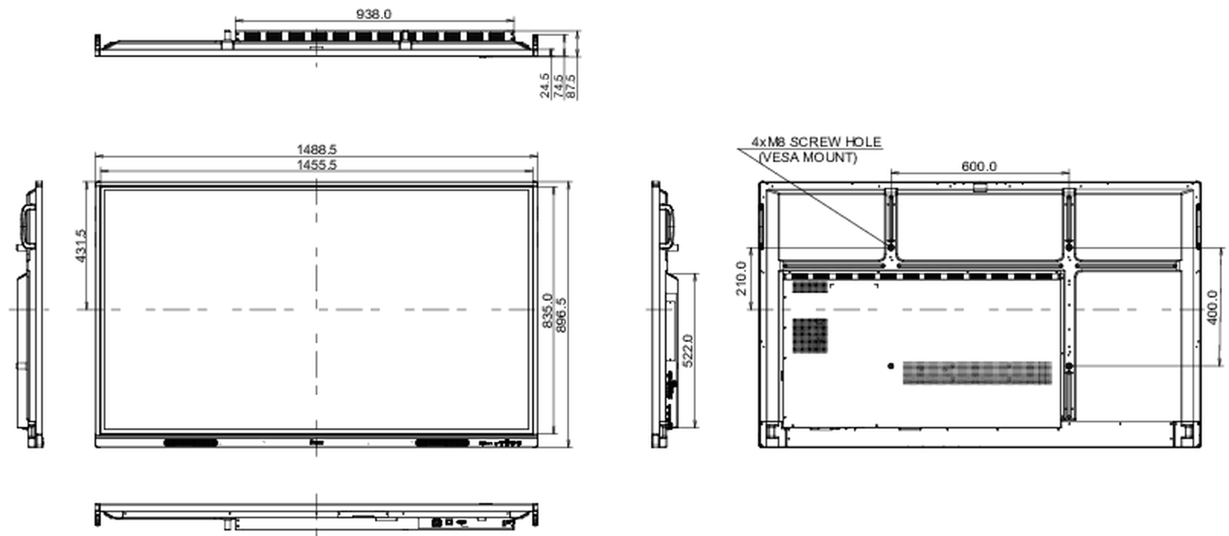

10 ÖLÇÜLER / AĞIRLIK

Ürün boyutları G x Y x D	1488.5 x 896.5 x 87.5mm
Kutu boyutları G x Y x D	1628 x 1005 x 208mm
Ağırlık (kutu hariç)	35kg
Ağırlık (kutu ile birlikte)	44.7kg

All trademarks and registered trademarks acknowledged. E & O E. Specification subject to change without notice. All LCD's comply with ISO-9241-307:2008 in connection with pixel defects.