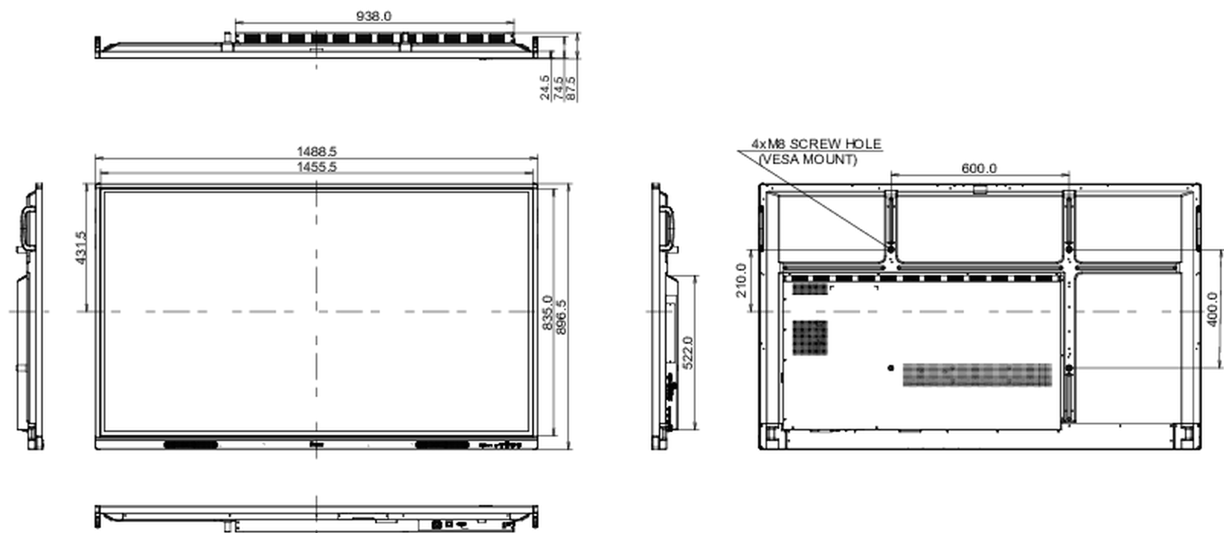

## 10 РАЗМЕР / ВЕС

Размер продукта Ш x В x Г	1488.5 x 896.5 x 87.5мм
Размер коробки Ш x В x Г	1628 x 1005 x 208мм
Вес (без упаковки)	35кг
Вес (с упаковкой)	44.7кг
EAN код	4948570123698

Все товарные знаки и торговые марки являются собственностью их владельцев и они защищены. Ошибки и изменения допускаются. Спецификации могут быть изменены без уведомления. Все LCD мониторы соответствуют стандарту ISO-9241-307:2008 по политике битых пикселей.