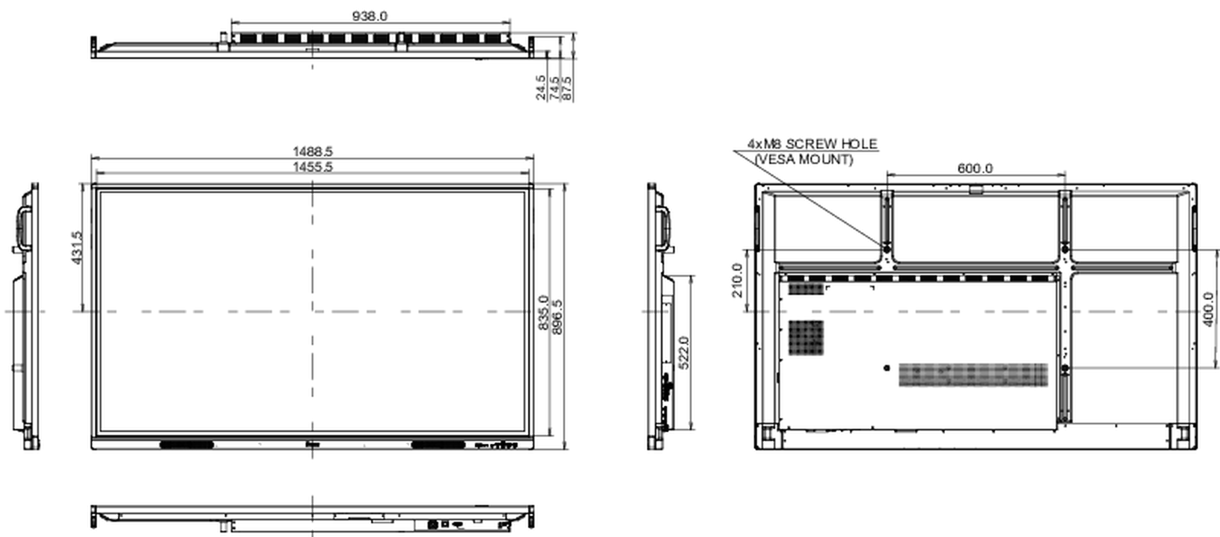

10 AFMETINGEN / GEWICHT

Product afmetingen B x H x D	1488.5 x 896.5 x 87.5mm
Doos afmetingen B x H x D	1628 x 1005 x 208mm
Gewicht (zonder doos)	35kg
Gewicht (inclusief doos)	44.7kg
EAN code	4948570123698