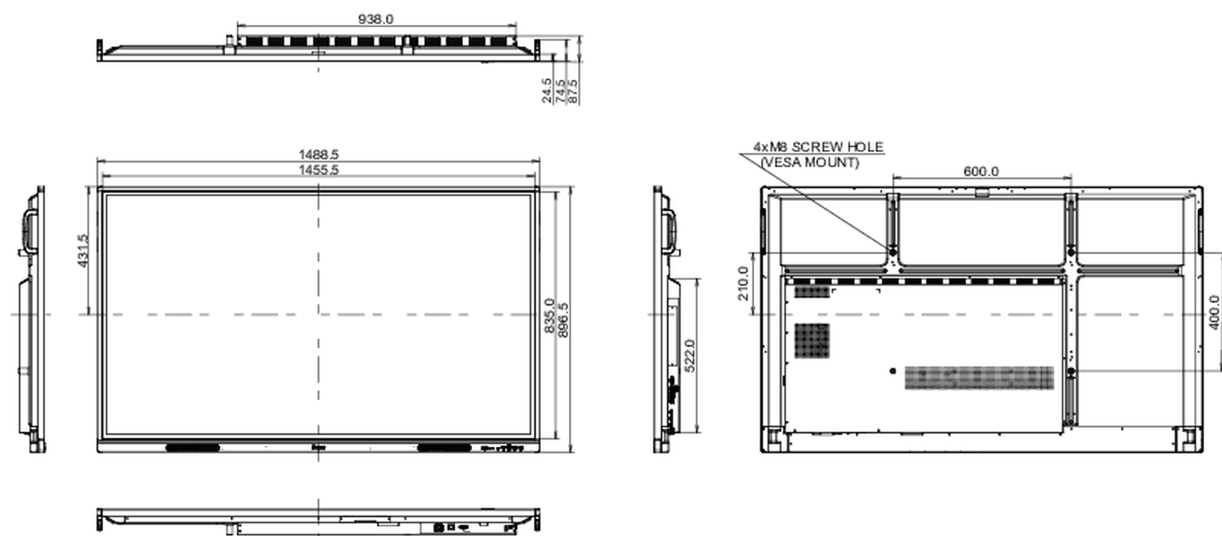

10 MÉRETEK / SÚLY

Termék méretei Sz x H x M	1488.5 x 896.5 x 87.5mm
Doboz méretei Sz x H x M	1628 x 1005 x 208mm
Súly (doboz nélkül)	35kg
Súly (dobozzal)	44.7kg
EAN kód	4948570123698

All trademarks and registered trademarks acknowledged. E & O E. Specification subject to change without notice. All LCD's comply with ISO-9241-307:2008 in connection with pixel defects.