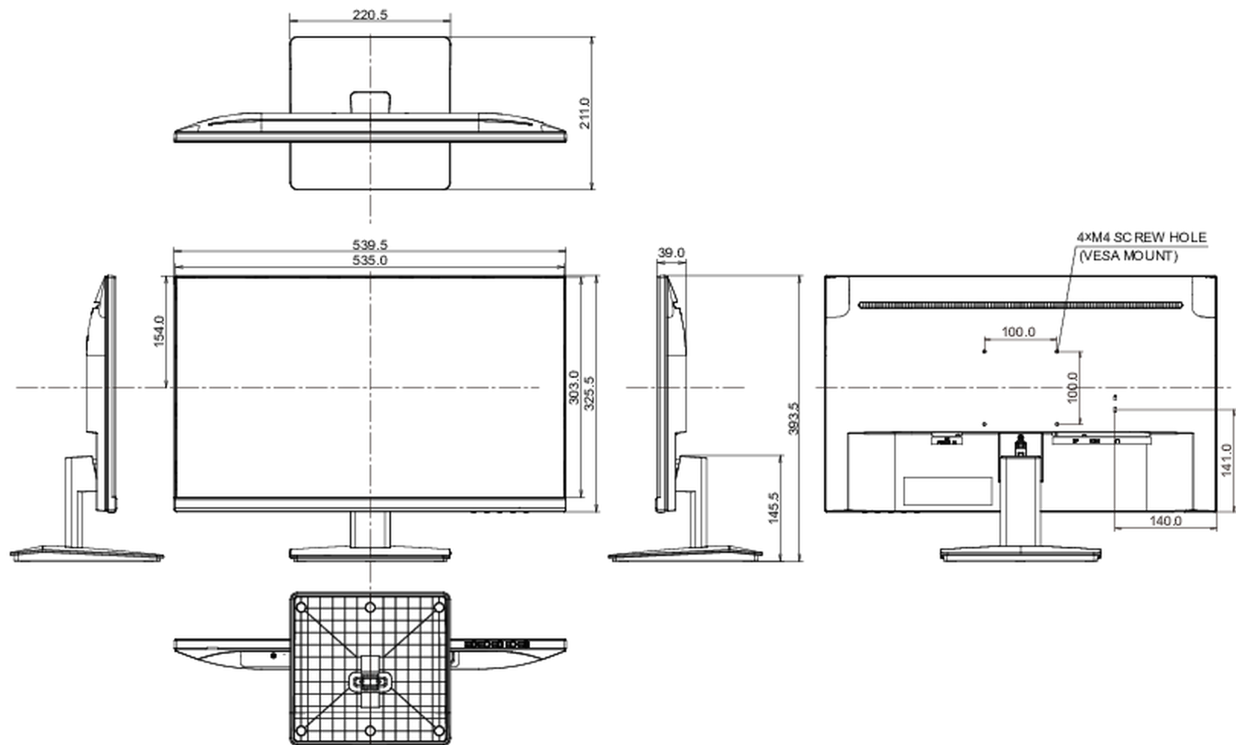

01 CARATTERISTICHE DISPLAY

Design	borderless su tre lati
Diagonale	23.8", 60.5cm
Pannello	Tecnologia pannello IPS, finitura opaca
Risoluzione nativa	1920 x 1080 @100Hz (2.1 megapixel Full HD)
Format	16:9
Luminosità	250 cd/m ²
Contrasto statico	1300:1
Contrasto avanzato	80M:1
Tempo di risposta (MPRT)	0.5ms
Angolo di visione	orizzontale/verticale: 178°/178°, sinistra/destro 89°/89°, alto/giù: 89°/89°
Supporta colore	16.7mIn (sRGB: 96%; NTSC: 72%)
Siincronizzazione orizzontale	30 - 115kHz
Angolo di visione L x H	527 x 296.5mm, 20.7 x 11.7"
Pixel pitch	0.275mm
Color	opaca, nero

04 MECCANICA

Regolazione posizione display	tilt
Angolo di inclinazione	20° alto; 5° giù
Montaggio VESA	100 x 100mm
Passaggio cavi	si

05 ACCESSORI INCLUSI

Cavo	di alimentazione, HDMI
Altro	guida rapida, guida di sicurezza

Classe efficienza energetica (Regulation (EU) 2017/1369)	E
---	---

REACH SVHC	sopra 0.1%: Piombo
-------------------	--------------------

08 DIMENSIONI / PESO

Prodotti dimensioni L x H x P	539.5 x 393 x 211mm
--------------------------------------	---------------------

Peso (netto)	3.5kg
---------------------	-------

EAN code	4948570123834
-----------------	---------------

Tutti i marchi e i marchi registrati citati. E & O E. Specifiche soggette a modifiche senza preavviso. Tutti i display LCD è conforme alla norma ISO-9241-307:2008 in connessione con difetti dei pixel.