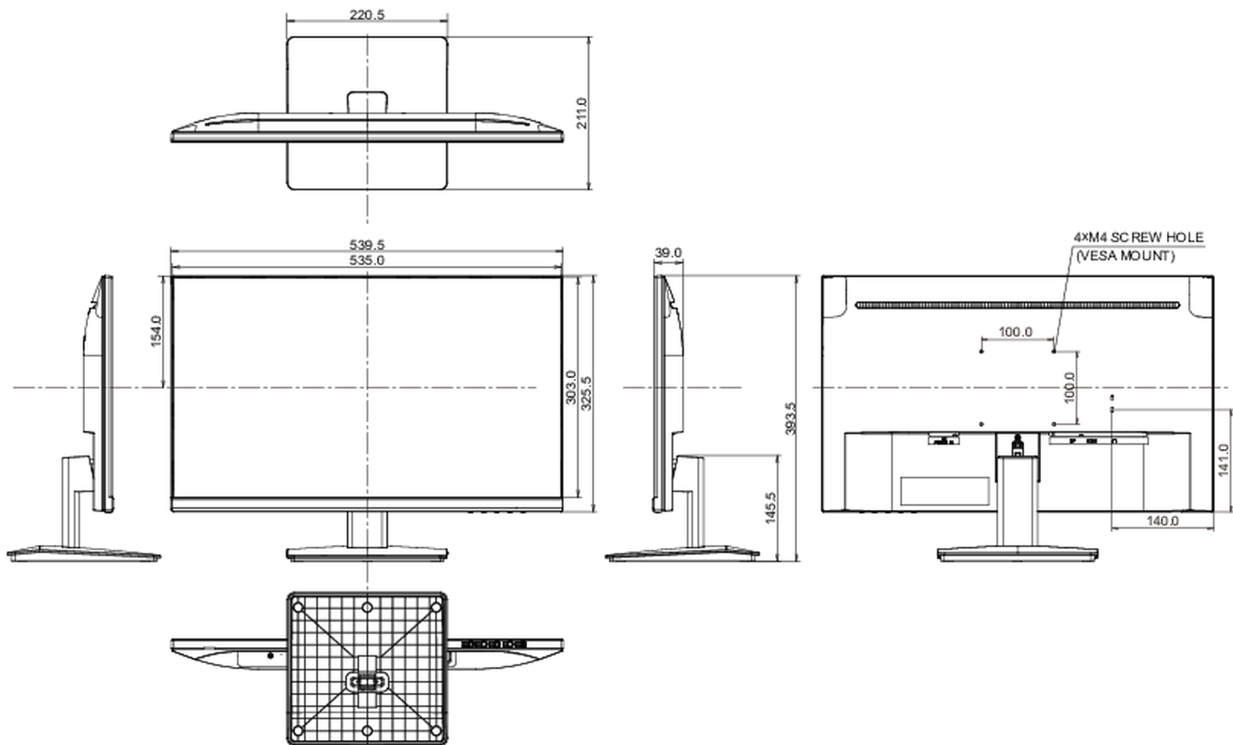

01 PANEEL EIGENSCHAPPEN

Design	ultra slim
Beelddiagonaal	23.8", 60.5cm
Paneel	IPS panel technology LED, matte finish
Resolutie	1920 x 1080 @100Hz (2.1 megapixel Full HD)
Beeldverhouding	16:9
Paneel helderheid	250 cd/m ²
Statisch contrast	1300:1
Advanced contrast	80M:1
Reactietijd (MPRT)	0.5ms
Inkijkhoek	horizontaal/verticaal: 178°/178°, rechts/links: 89°/89°, naar boven/onderen: 89°/89°
Kleurondersteuning	16.7mln (sRGB: 96%; NTSC: 72%)
Horizontale frequentie	30 - 115kHz
Zichtbaar formaat	527 x 296.5mm, 20.7 x 11.7"
Pixel pitch	0.275mm
Kleur	mat, zwart

Product afmetingen B x H x D

539.5 x 393 x 211mm

Gewicht (zonder doos)

3.5kg

EAN code

4948570123834

Alle handelsmerken zijn geregistreerd. Gegevens onder voorbehoud van zetfouten. Specificaties kunnen vooraf en zonder opgave van reden gewijzigd worden. Alle LCD-panelen vallen onder ISO-9241-307:2008 inzake pixelfouten.