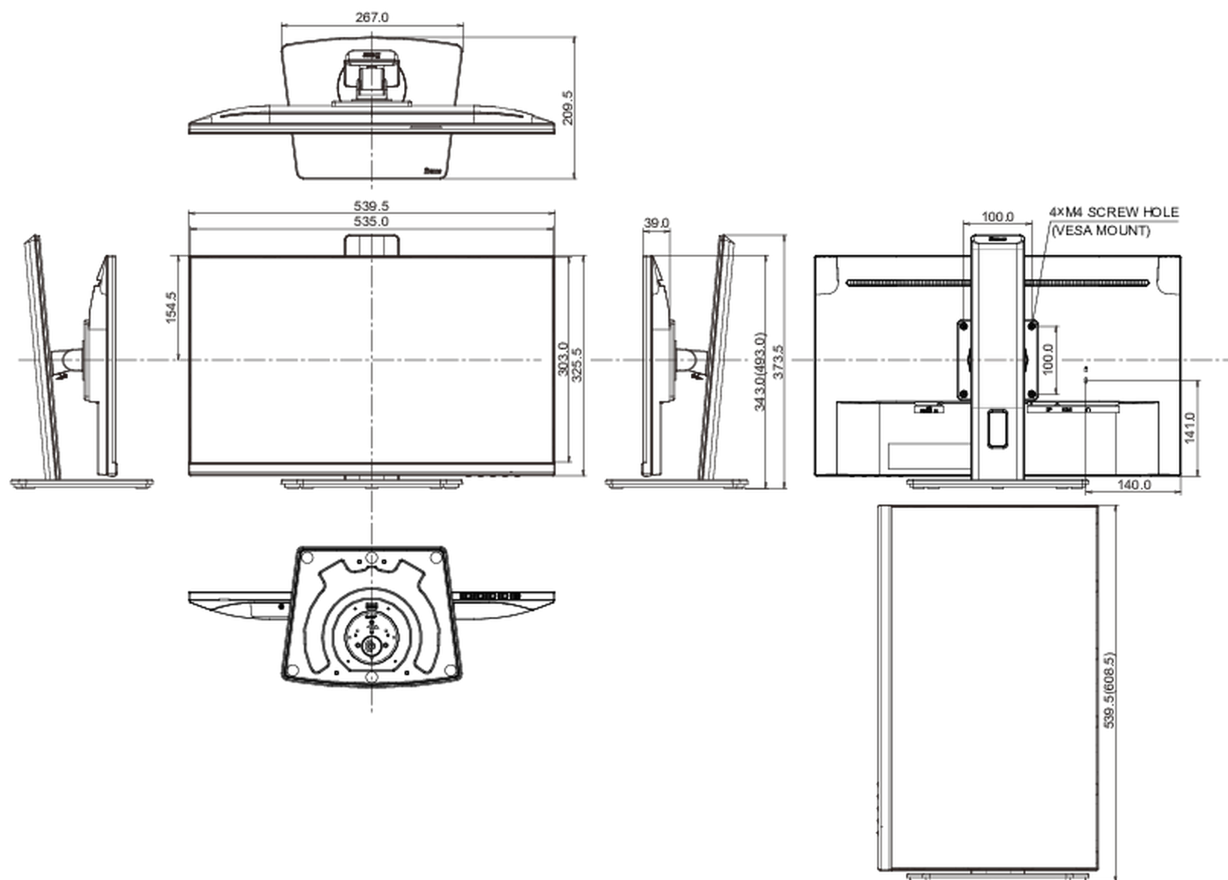

01 ХАРАКТЕРИСТИКИ ДИСПЛЕЯ

Дизайн	безрамочный (с 3-х сторон)
Диагональ	23.8", 60.5см
Панель	IPS панель с технологией LED, матовая поверхность
Разрешение	1920 x 1080 @100Гц (2.1 megapixel Full HD)
Соотношение сторон	16:9
Яркость	250 cd/m ²
Контрастность	1300:1
Расширенная контрастность	80M:1
Время отклика (MPRT)	0.5ms
Видимая область	горизонталь/вертикаль: 178°/178°, право/лево: 89°/89°, вверх/вниз: 89°/89°
Поддержка цвета	16.7млн (sRGB: 96%; NTSC: 72%)
Частота горизонтальной развертки	30 - 115кГц
Видимая область Ш x В	527 x 296.5мм, 20.7 x 11.7"
Размер пикселя	0.275мм
Colour	матовый, чернить

04 МЕХАНИЧЕСКИЕ ХАРАКТЕРИСТИКИ

Эргономика	высота, вращение экрана, вращение подставки, наклон
Настройка высоты (HAS)	150мм
Вращение экрана (PIVOT)	90°
Вращение подставки (Swivel)	90°; 45° лево; 45° право
Угол наклона экрана	23° вверх; 5° вниз
Крепление VESA	100 x 100мм
Крепления для кабелей	да

05 6.АКЦЕССУАРЫ

Кабели	Питание, HDMI
Прочее	Краткое руководство по началу работы, Руководство по безопасности

06 POWER-MANAGEMENT

Блок питания	внутренний
Питание	AC 100 - 240V, 50/60Гц
Потребляемая мощность	16W стандарт, 0.5W ожидание, 0.3W отключено

07 СТАНДАРТЫ

Сертификаты	TCO Certified, CE, TÜV-Bauart, EAC, VCCI-B, PSE, RoHS support, ErP, WEEE, REACH, UKCA
REACH SVHC	свинца, превышает 0.1%

08 РАЗМЕР / ВЕС

Размер продукта Ш x В x Г	539.5 x 343 (493) x 209,5мм
Вес (без упаковки)	5.1кг
EAN код	4948570123841