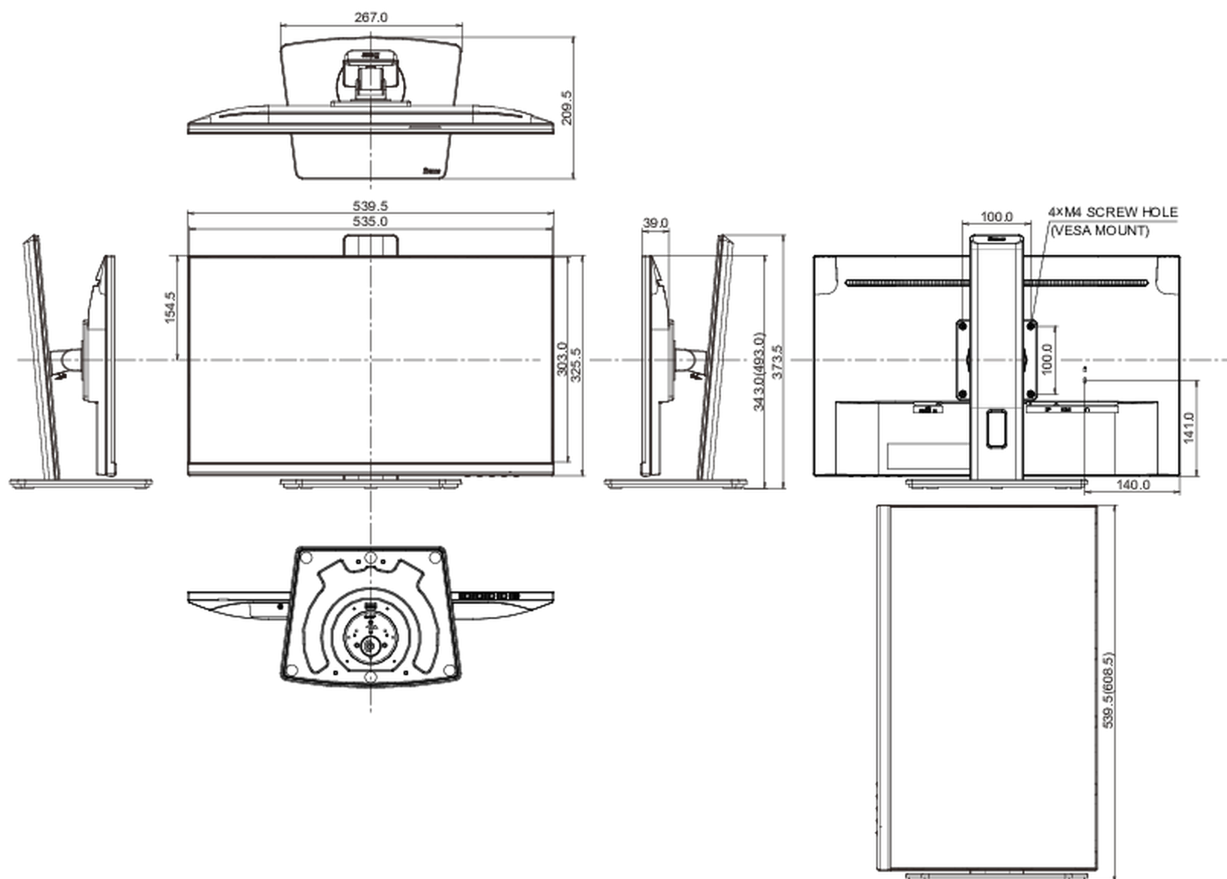

Kablovi

Strujni kabl, HDMI

Ostalo

kratko uputstvo, bezbednosni vodič

06 UPRAVLJANJE NAPAJANJEM

Napajanje

interna

Potrošnja energije

% 1W tipično, 0.5W stand by, 0.3W isključen

07 ODRŽIVOST

Propisi

TCO Sertifikat, CE, TÜV-Bauart, EAC, VCCI-B, PSE, RoHS podrška, ErP, WEEE, REACH, UKCA

Klasa energetske efikasnosti (Regulation (EU) 2017/1369)

E

REACH SVHC

iznad 0.1%: Olova

08 DIMENZIJE / TEŽINA

Dimenzije proizvoda Š x V x D

539.5 x 343 (493) x 209,5mm

Težina (bez kutije)

5.1kg

EAN kod

4948570123841

All trademarks and registered trademarks acknowledged. E & O E. Specification subject to change without notice. All LCD's comply with ISO-9241-307:2008 in connection with pixel defects.