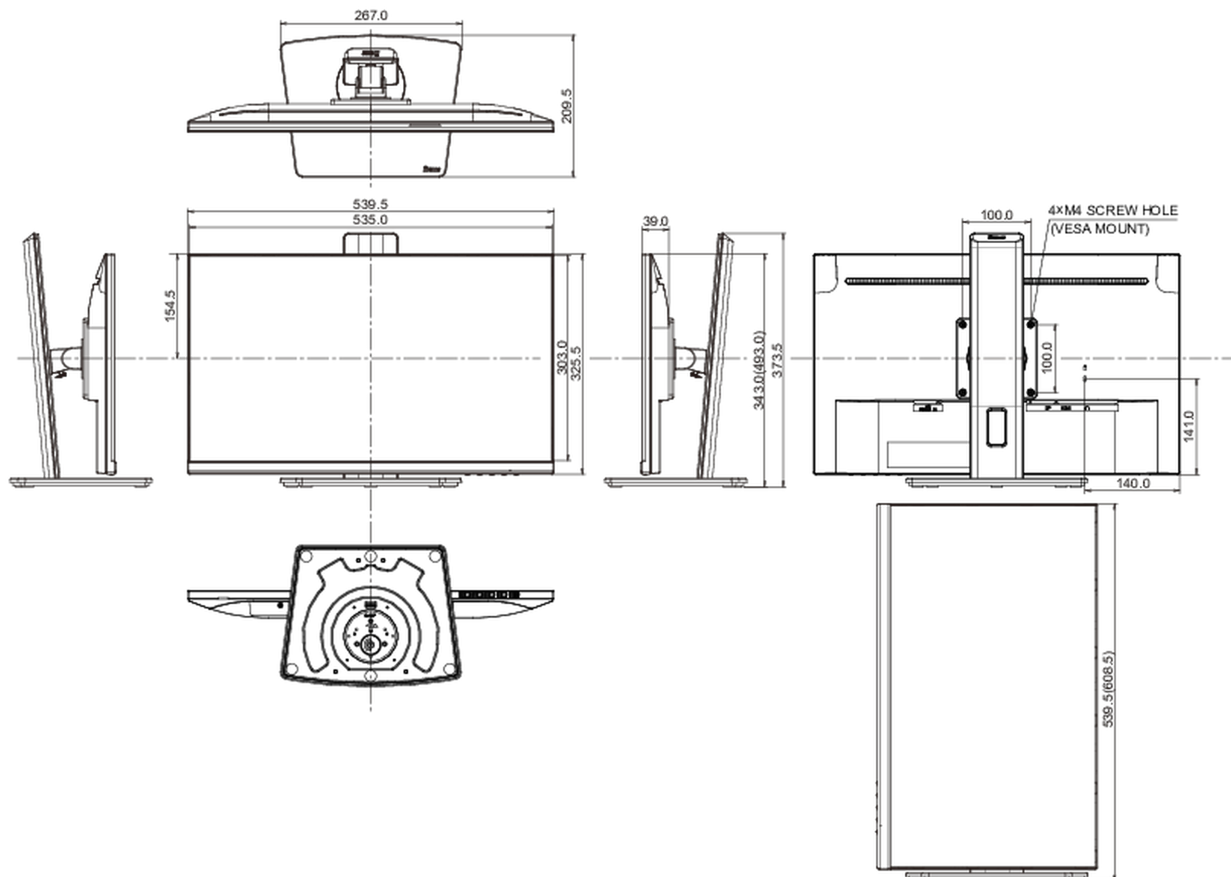

## 08 DIMENSIONS / POIDS

Dimensions produit L x H x P 539.5 x 343 (493) x 209,5mm

Poids (sans boîte) 5.1kg

Code EAN 4948570123841

*Toutes les marques nommées sur ce site sont des marques déposées. iiyama ne pourra être tenu responsable d'éventuelles erreurs ou omissions contenues sur ce site. Tous les écrans LCD iiyama sont conformes à la norme ISO-9241-307:2008 pour ce qui concerne les défauts de pixel.*