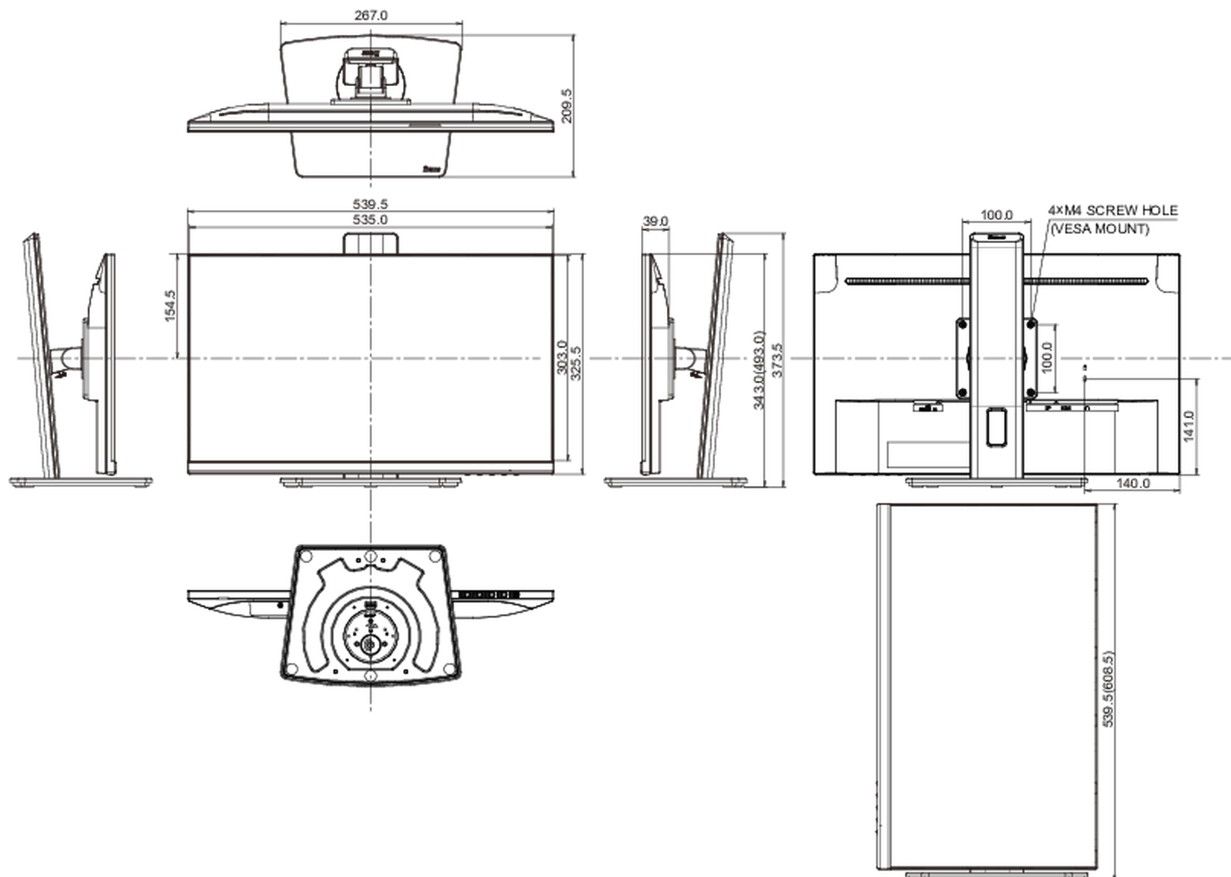

## 08 AFMETINGEN / GEWICHT

Product afmetingen B x H x D

539.5 x 343 (493) x 209,5mm

Gewicht (zonder doos)

5.1kg

EAN code

4948570123841

*Alle handelsmerken zijn geregistreerd. Gegevens onder voorbehoud van zetfouten. Specificaties kunnen vooraf en zonder opgaa van reden gewijzigd worden. Alle LCD-panels vallen onder ISO-9241-307:2008 inzake pixelfouten.*