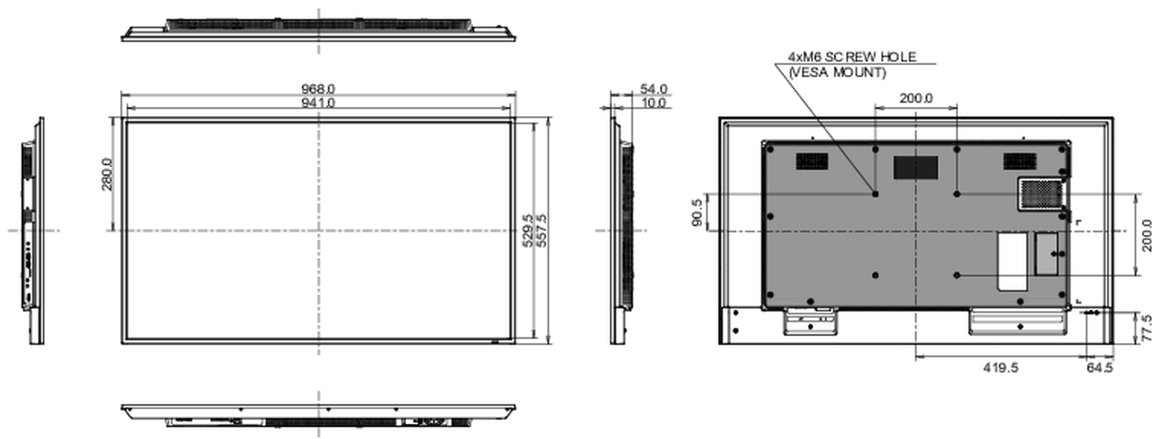

Alle handelsmerken zijn geregistreerd. Gegevens onder voorbehoud van zetfouten. Specificaties kunnen vooraf en zonder opgaa van reden gewijzigd worden. Alle LCD-panels vallen onder ISO-9241-307:2008 inzake pixelfouten.

© IYAMA CORPORATION. ALL RIGHTS RESERVED