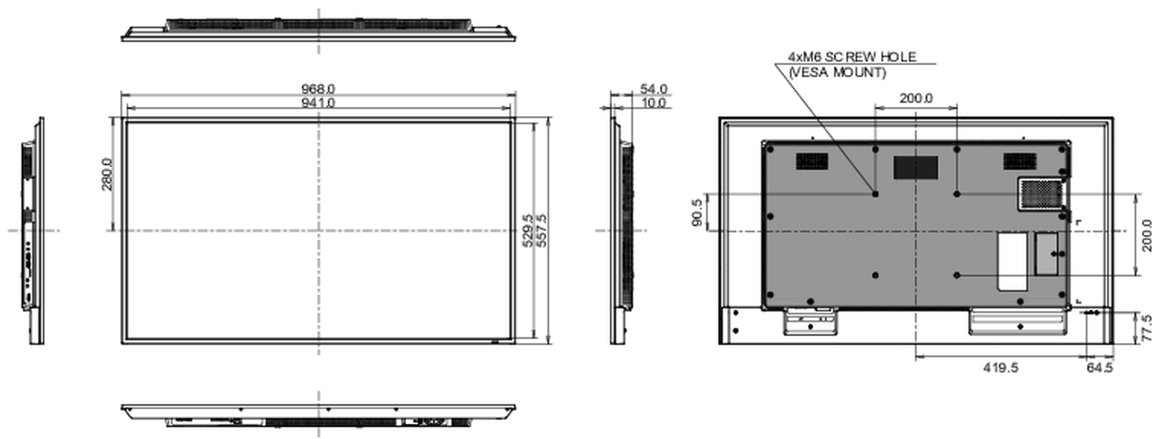

Tutti i marchi e i marchi registrati citati. E & O E. Specifiche soggette a modifiche senza preavviso. Tutti i display LCD è conforme alla norma ISO-9241-307:2008 in connessione con difetti dei pixel.

© IIYAMA CORPORATION. ALL RIGHTS RESERVED