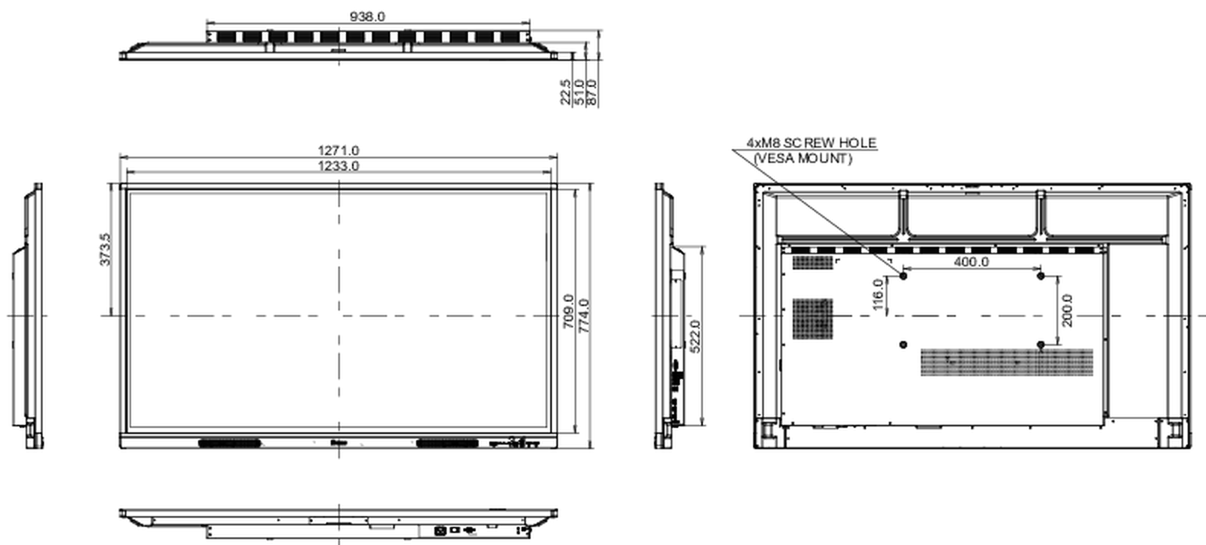

10 ABMESSUNGEN / GEWICHT

Produkt Abmessungen B x H x T	1271 x 774 x 87mm
Verpackung Abmessungen B x H x T	1401 x 859 x 220mm
Gewicht (ohne Verpackung)	26.1kg
Gewicht (inkl Verpackung)	34.5kg
EAN code	4948570123681