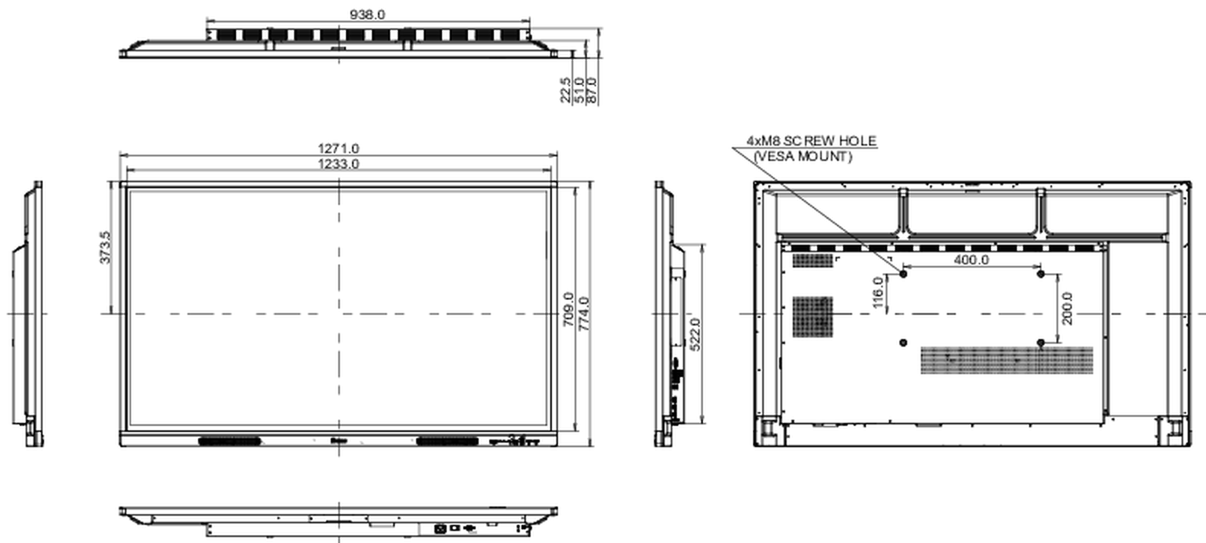

10 AFMETINGEN / GEWICHT

Product afmetingen B x H x D	1271 x 774 x 87mm
Doos afmetingen B x H x D	1401 x 859 x 220mm
Gewicht (zonder doos)	26.1kg
Gewicht (inclusief doos)	34.5kg
EAN code	4948570123681

Alle handelsmerken zijn geregistreerd. Gegevens onder voorbehoud van zetfouten. Specificaties kunnen vooraf en zonder opgaaf van reden gewijzigd worden. Alle LCD-panels vallen onder ISO-9241-307:2008 inzake pixelfouten.