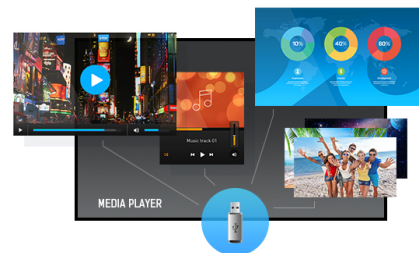

55“ Professioneel Digital Signage scherm met 4K UHD resolutie en 24/7 bedrijfstijd

De iiyama LH5541UHS is een professioneel digital signage-scherm met een slanke bezel dat 24/7 bedrijfstijd biedt in portrait en landscape oriëntatie.

Dit 500cd/m² hoge helderheid IPS paneel met 4K UHD-resolutie (3840x2160) zorgt voor uitzonderlijke kleur- en beeldprestaties. Met de ingebouwde mediaspeler kunt u uw favoriete muziek afspelen en de mooiste video's, foto's en afbeeldingen direct op het scherm laten zien.

Media player

Speel je favoriete muziek af en laat je mooiste video's, foto's en afbeeldingen direct op het scherm zien door middel van de ingebouwde mediaplayer vanaf een flashstation of het interne geheugen.

01 PANEEL EIGENSCHAPPEN

Design	Thin bezel
Beelddiagonaal	54.6", 139cm
Paneel	IPS, haze 1%
Resolutie	3840 x 2160 (8.3 megapixel 4K UHD)
Beeldverhouding	16:9
Paneel helderheid	500 cd/m ²
Statisch contrast	1200:1
Reactietijd (GTG)	8ms
Inkijkhoek	horizontaal/verticaal: 178°/178°, rechts/links: 89°/89°, naar boven/onderen: 89°/89°
Kleurondersteuning	1.07B 10bit (8bit + Hi-FRC) (NTSC 72%)
Horizontale frequentie	30 - 83kHz
Zichtbaar formaat	1209.6 x 680.4mm, 47.6 x 26.8"
Bezel breedte (zijkanen, bovenkant, onderkant)	14mm, 14,5mm, 15mm
Pixel pitch	0.3155mm
Kleur behuizing en afwerking	zwart, glans