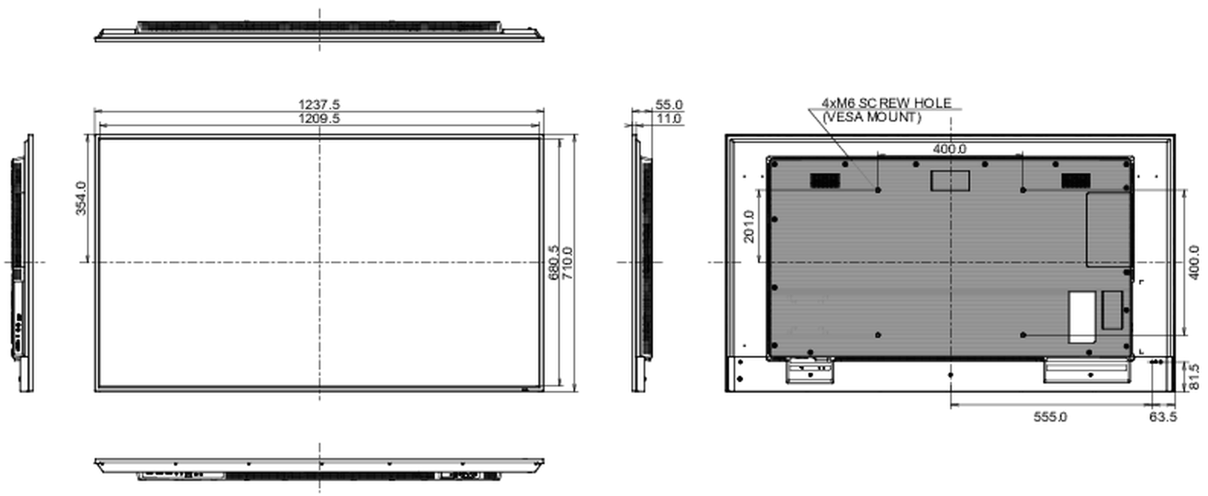

## 09 DIMENSIONS / POIDS

|                                  |                     |
|----------------------------------|---------------------|
| Dimensions produit L x H x P     | 1237.5 x 710 x 55mm |
| Dimensions de la boîte L x H x P | 1386 x 845 x 130mm  |
| Poids (sans boîte)               | 14.3kg              |
| Code EAN                         | 4948570123544       |