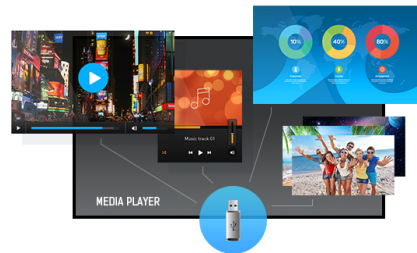

55" Professional Digital Signage display with 4K UHD resolution and 24/7 operating time

Set in a slim bezel, the iiyama LH41UHS is a professional digital signage display offering 24/7 operating time in portrait and landscape orientation.

This 500cd/m² high brightness IPS panel with 4K UHD resolution (3840x2160) provides exceptional colour and image performance. With the built-in media player you can play your favourite music and show your most beautiful videos, photos and images directly on screen.

4K

Rozlišení UHD (3840x2160), lépe známé jako 4K, nabízí obrovský prostor se zobrazením 4 krát více informací a pracovního prostoru než Full HD obrazovka. Vzhledem k vysokému DPI (bodů na palec) dokáže monitor zobrazit neuvěřitelně ostrý a čistý obraz.

Media player

Přehrajte svou oblíbenou hudbu, ukažte ty nejužasnější propagační videa, fotky a jiné obrázky přímo na obrazovku. Z vloženého flash disku nebo interní paměti, za pomoci vestavěného přehrače médií.