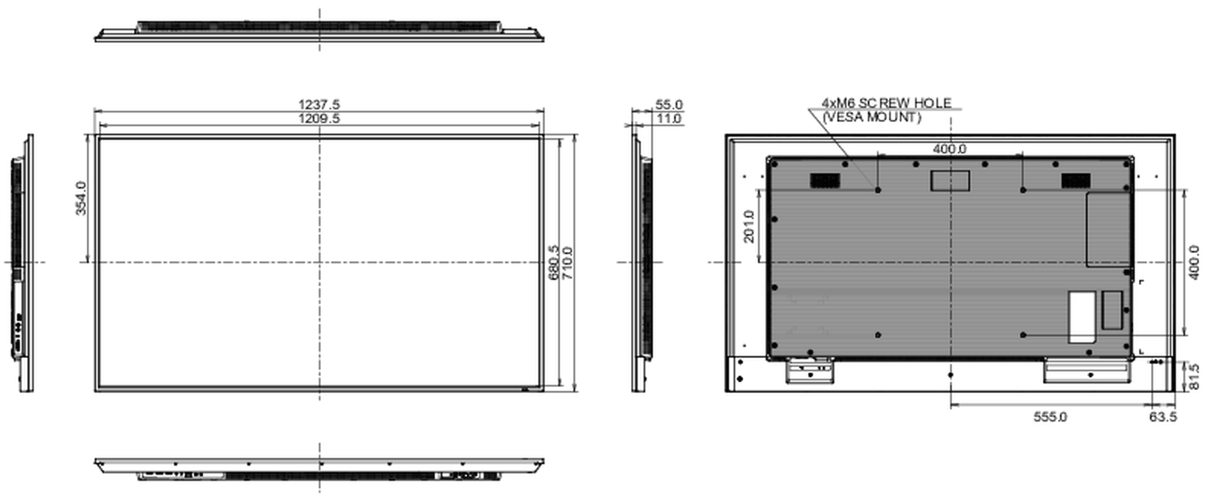

08 UDRŽITELNOST

Předpisy	CB, CE, TÜV-Bauart, EAC, RoHS support, ErP, WEEE, REACH (RoHS2.0, PFOS)
REACH SVHC	nad 0.1% olova

09 ROZMĚRY / HMOTNOST

Rozměry výrobku Š x V x D	1237.5 x 710 x 55mm
Rozměry balení Š x V x D	1386 x 845 x 130mm
Váha (bez balení)	14.3kg
EAN code	4948570123544