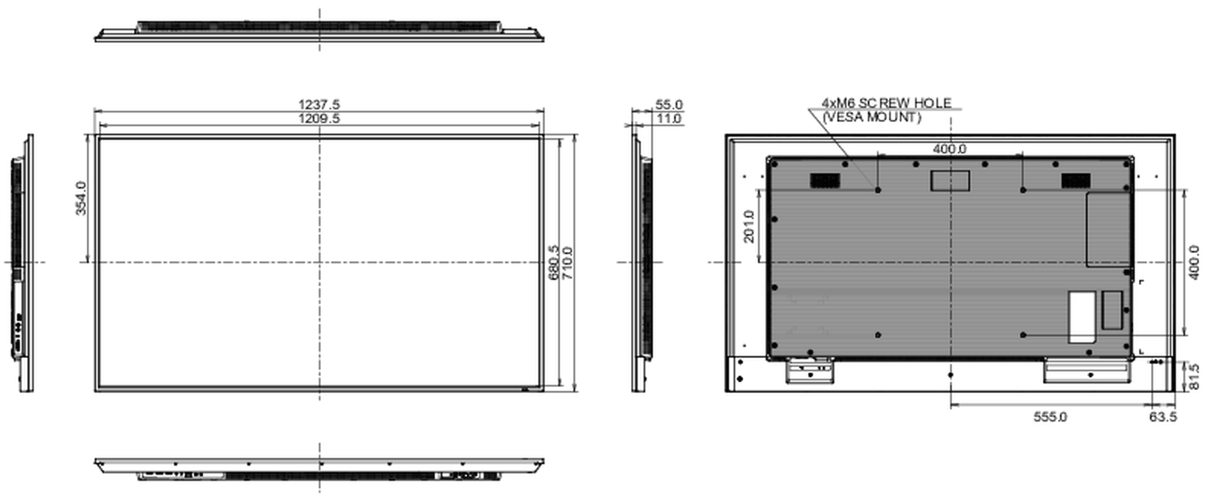

09 AFMETINGEN / GEWICHT

Product afmetingen B x H x D	1237.5 x 710 x 55mm
Doos afmetingen B x H x D	1386 x 845 x 130mm
Gewicht (zonder doos)	14.3kg
EAN code	4948570123544

Alle handelsmerken zijn geregistreerd. Gegevens onder voorbehoud van zetfouten. Specificaties kunnen vooraf en zonder opgaa van reden gewijzigd worden. Alle LCD-panels vallen onder ISO-9241-307:2008 inzake pixelfouten.