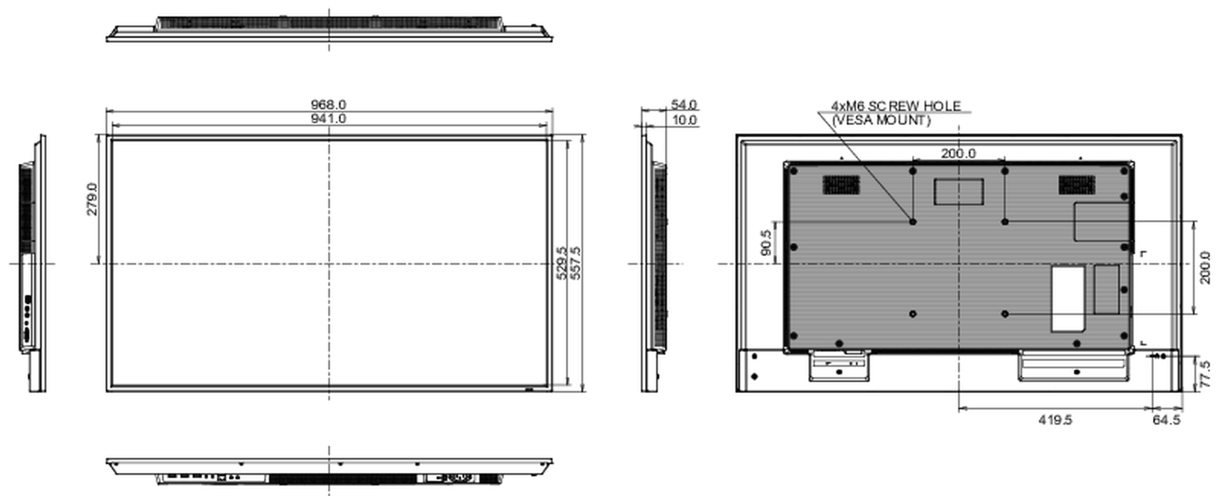

## 09 РАЗМЕР / ВЕС

Размер продукта Ш x В x Г	968 x 557.5 x 54мм
Размер коробки Ш x В x Г	1075 x 683 x 127мм
Вес (без упаковки)	8.9кг
EAN код	4948570123520

Все товарные знаки и торговые марки являются собственностью их владельцев и они защищены. Ошибки и изменения допускаются. Спецификации могут быть изменены без уведомления. Все LCD мониторы соответствуют стандарту ISO-9241-307:2008 по политике битых пикселей.