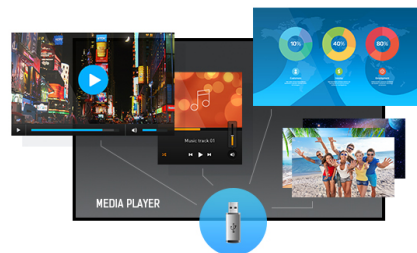

Ovaj IPS panel od 500cd/m² visoke osvetljenosti sa 4K UHD rezolucijom (3840x2160) pruža izuzetne performanse boja i slike. Pomoću ugrađenog medija plejera možete da puštate svoju omiljenu muziku i prikazujete svoje najlepše video zapise, fotografije i slike direktno na ekranu.

4K

UHD rezolucija (3840x2160), poznatija kao 4K, nudi gigantsko vidljivo područje sa 4 puta više informacija i radnim prostorom od Full HD ekrana. Zbog visokog DPI-ja (tačke po inču), prikazuje neverovatno oštre i jasne slike.

Media player

Reprodukujte svoju omiljenu muziku i pokažite svoje najlepše video snimke i fotografije direktno na ekranu sa USB flash diska ili interne memorije pomoću ugrađenog medija playera.

01 KARAKTERISTIKE EKRANA

Dizajn	Tanki okvir
Dijagonala	42.5", 108cm
Panel	IPS, haze 1%
Osnovna rezolucija	3840 x 2160 (8.3 megapixel 4K UHD)
Format ekrana	16:9
Osvetljenje	500 cd/m ²
Statički kontrast	1200:1
Vreme odziva (GTG)	8ms
Zona gledanja	horizontalno/vertikalno: 178°/178°, desno/levo: 89°/89°, gore/dole: 89°/89°
Podržane boje	1.07B 10bit (8bit + Hi-FRC) (NTSC 72%)
Horizontalna sinhronizacija	30 - 80KHz
Vidljiva površina Š x V	941.2 x 529.4mm, 37.1 x 20.8"
Širina okvira (stranice, vrh, dno)	13.5mm, 14mm, 14mm
Razmak piksela	0.245mm
Boja okvra	crna, sjajna