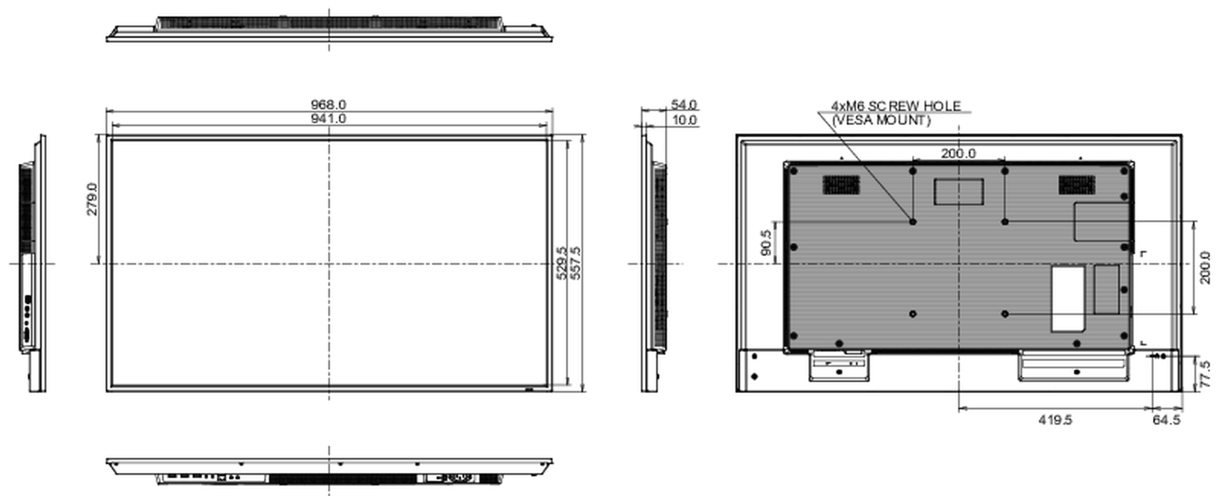

## 09 DIMENSIONI / PESO

<b>Prodotti dimensioni L x H x P</b>	968 x 557.5 x 54mm
<b>Box dimensioni L x H x P</b>	1075 x 683 x 127mm
<b>Peso (netto)</b>	8.9kg
<b>EAN code</b>	4948570123520

*Tutti i marchi e i marchi registrati citati. E & O E. Specifiche soggette a modifiche senza preavviso. Tutti i display LCD è conforme alla norma ISO-9241-307:2008 in connessione con difetti dei pixel.*