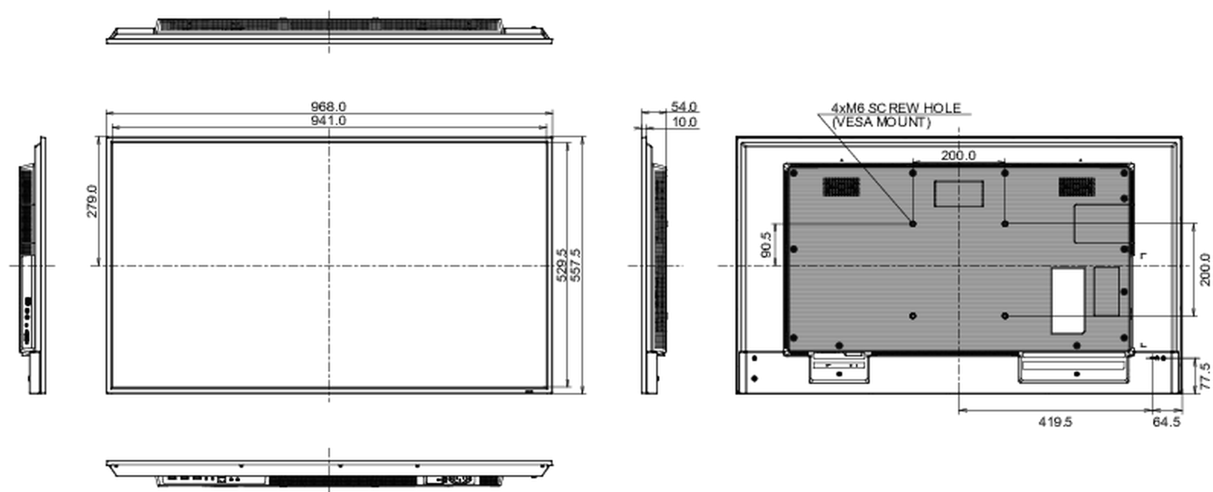

## 09 ROZMĚRY / HMOTNOST

<b>Rozměry výrobku Š x V x D</b>	968 x 557.5 x 54mm
<b>Rozměry balení Š x V x D</b>	1075 x 683 x 127mm
<b>Váha (bez balení)</b>	8.9kg
<b>EAN code</b>	4948570123520

Všechny ochranné známky jsou registrovány a chráněny. Vyhrazené právo na změny. Veškeré ploché panely LCD splňují normu ISO-9241-307:2008 v oblasti počtu vadných pixelů.