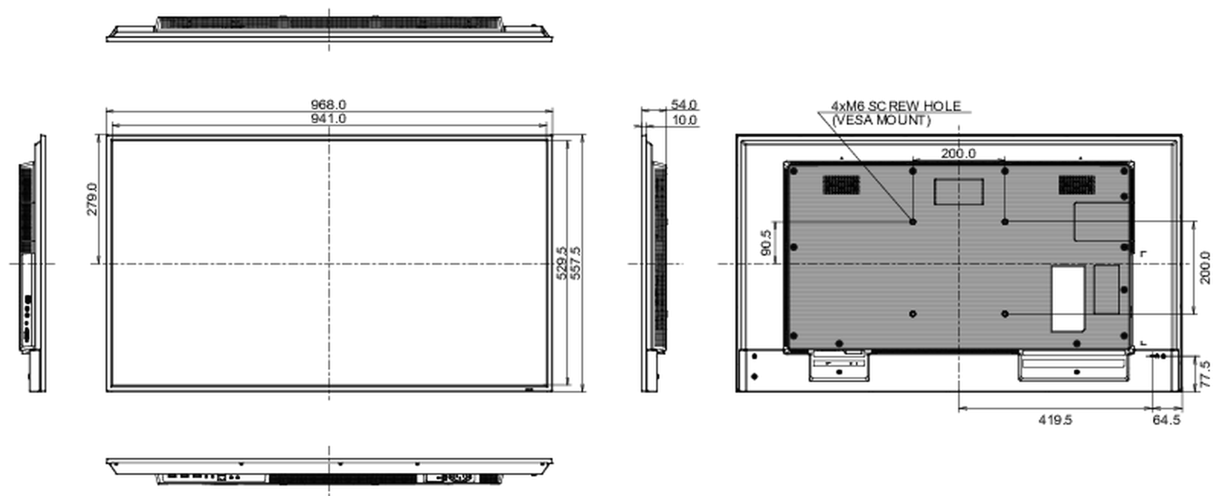

01 CARACTÉRISTIQUES DE L'ÉCRAN

Design	cadre fin
Diagonale	42.5", 108cm
Matrice	IPS, opacité 1%
Résolution native	3840 x 2160 (8.3 megapixel 4K UHD)
Le ratio d'aspect	16:9
Luminosité	500 cd/m ²
Contraste	1200:1
Temps de réponse (GTG)	8ms
Angle de vision	horizontal/vertical: 178°/178°, droit/gauche: 89°/89°, en avant/en arrière: 89°/89°
Couleurs supportées	1.07B 10bit (8bit + Hi-FRC) (NTSC 72%)
Fréquence horizontale	30 - 80kHz
Surface de travail H x L	941.2 x 529.4mm, 37.1 x 20.8"
Largeur Cadre (côtés, haut, bas)	13.5mm, 14mm, 14mm
Taille du pixel	0.245mm
Couleur du cadre et finition	noir, brillant

Dimensions produit L x H x P	968 x 557.5 x 54mm
Dimensions de la boîte L x H x P	1075 x 683 x 127mm
Poids (sans boîte)	8.9kg
Code EAN	4948570123520

Toutes les marques nommées sur ce site sont des marques déposées. iiyama ne pourra être tenu responsable d'éventuelles erreurs ou omissions contenues sur ce site. Tous les écrans LCD iiyama sont conformes à la norme ISO-9241-307:2008 pour ce qui concerne les défauts de pixel.