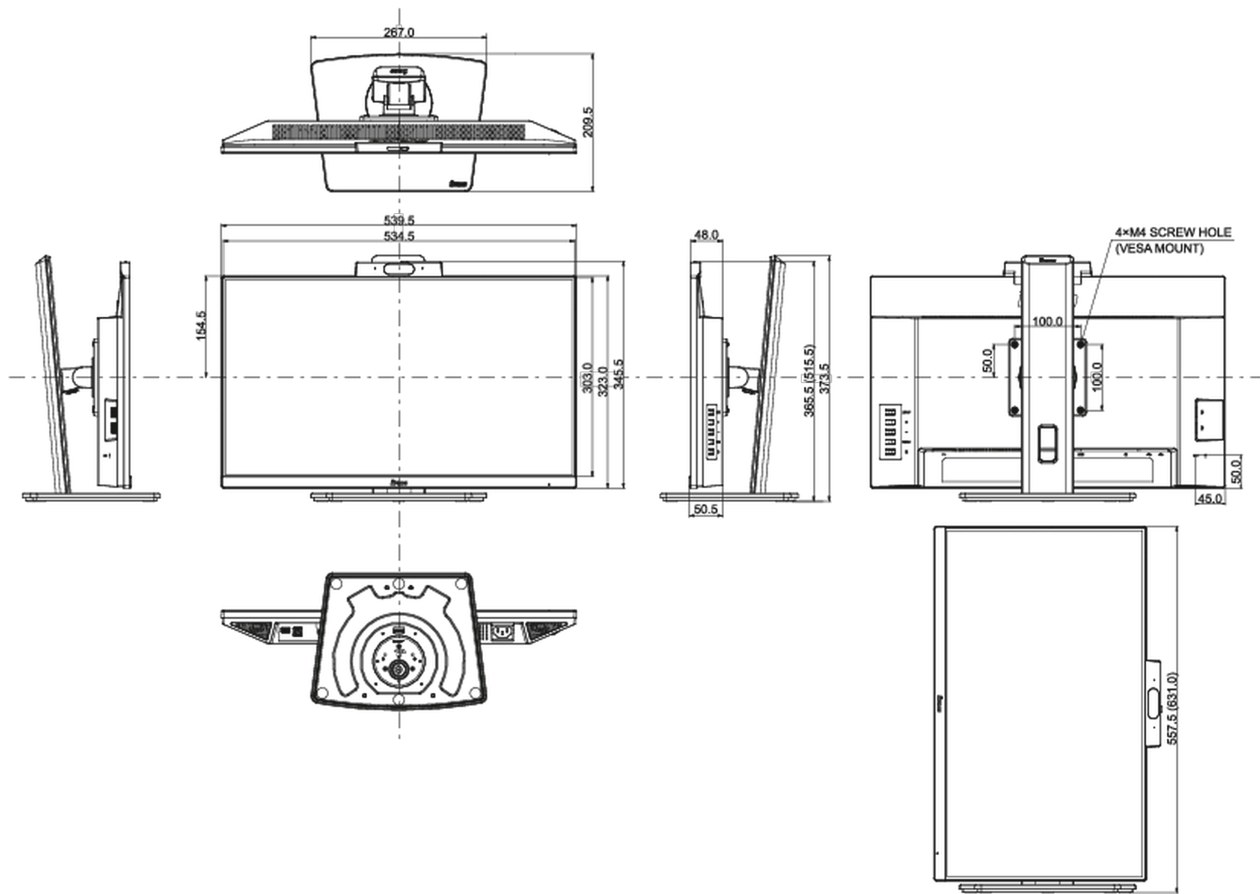

## 08 WYMIARY / WAGA

Wymiary produktu szer. x wys. x gł. 539.5 x 365.5 (515.5) x 209.5mm

Wymiary pudła szer. x wys. x gł. 610 x 410 x 159mm

Waga (bez pudła) 5kg

Waga (z pudłem) 6.6kg

Kod EAN 4948570123186

*Wszystkie znaki towarowe zastrzeżone. Pomyłki i wprowadzanie zmian zastrzeżone. Specyfikacje produktów mogą ulec zmianie bez wcześniejszego zawiadomienia. Wszystkie monitory LCD iiyama są zgodne z normą ISO-9241-307:2008 określającą liczbę i rodzaj defektów matrycy.*