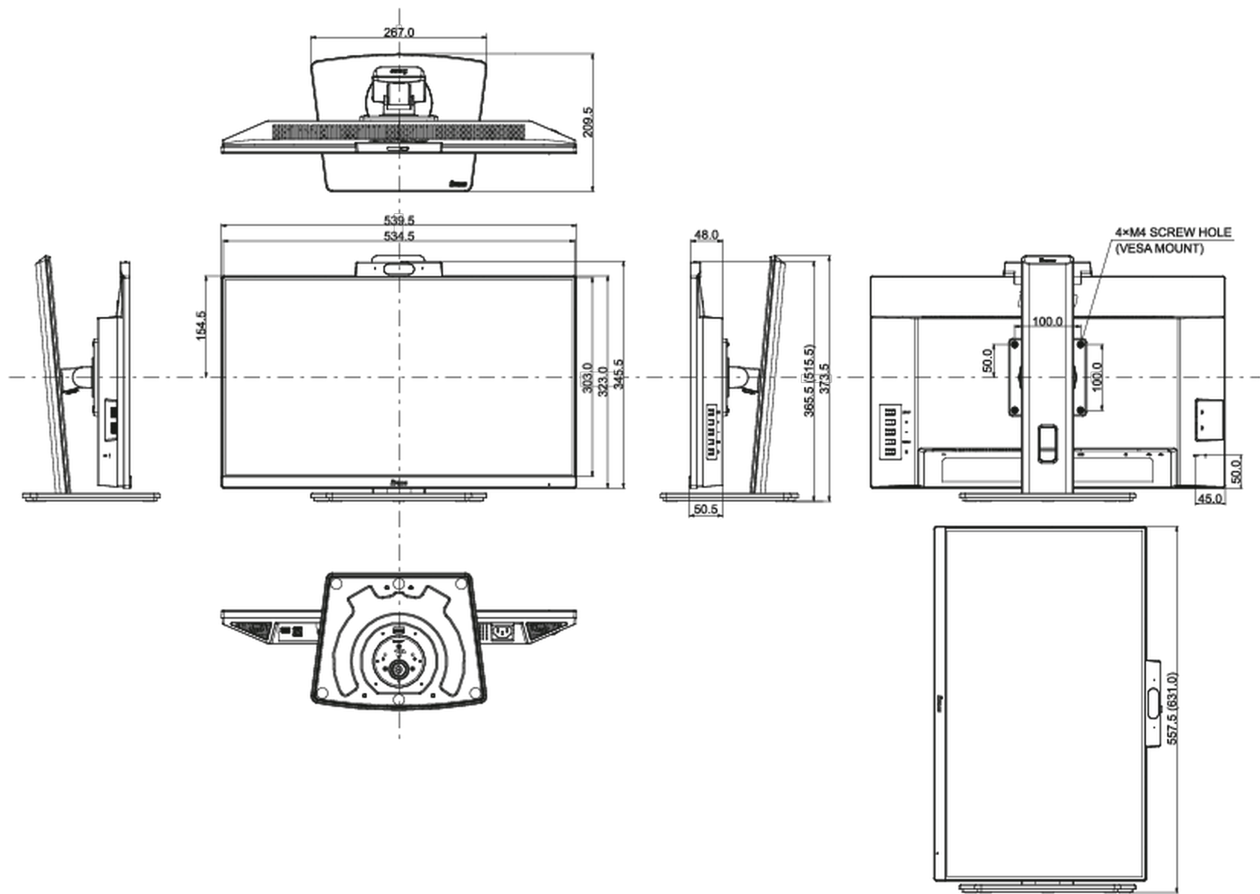

Alle handelsmerken zijn geregistreerd. Gegevens onder voorbehoud van zetfouten. Specificaties kunnen vooraf en zonder opgave van reden gewijzigd worden. Alle LCD-panels vallen onder ISO-9241-307:2008 inzake pixelfouten.

© IIYAMA CORPORATION. ALL RIGHTS RESERVED