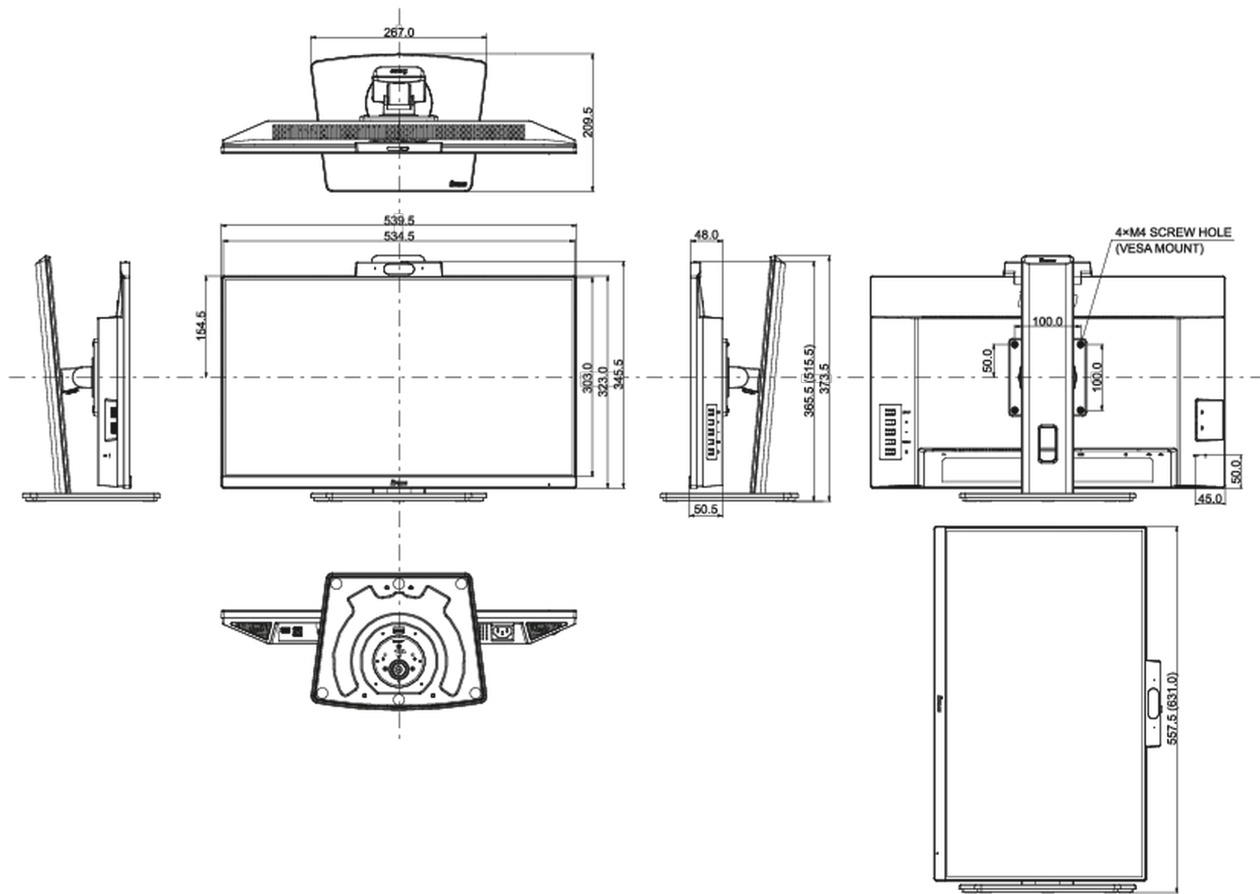

Design	borderless su tre lati
Diagonale	23.8", 60.5cm
Pannello	IPS LED, finitura opaca
Risoluzione nativa	1920 x 1080 @100Hz (2.1 megapixel Full HD)
Format	16:9
Luminosità	250 cd/m ²
Contrasto statico	1300:1
Contrasto avanzato	80M:1
Tempo di risposta (GTG)	4ms
Angolo di visione	orizzontale/verticale: 178°/178°, sinistra/destro 89°/89°, alto/giù: 89°/89°
Supporta colore	16.7mIn (sRGB: 99%; NTSC: 72%)
Siincronizzazione orizzontale	30 - 115kHz
Angolo di visione L x H	527 x 296.5mm, 20.7 x 11.7"
Pixel pitch	0.275mm
Color	opaca, nero

04 MECCANICA

Regolazione posizione display	altezza, swivel, tilt, perno (rotazione di entrambi i lati)
Regolazione altezza	150mm
Rotazione (funzione PIVOT)	90°
Snodo	90°; 45° sinistra; 45° destro

Angolo di inclinazione 23° alto; 5° giù

REACH SVHC sopra 0.1%: Piombo

08 DIMENSIONI / PESO

Prodotti dimensioni L x H x P 539.5 x 365.5 (515.5) x 209.5mm

Box dimensioni L x H x P 610 x 410 x 159mm

Peso (netto) 5kg

Peso (lordo) 6.6kg

EAN code 4948570123186