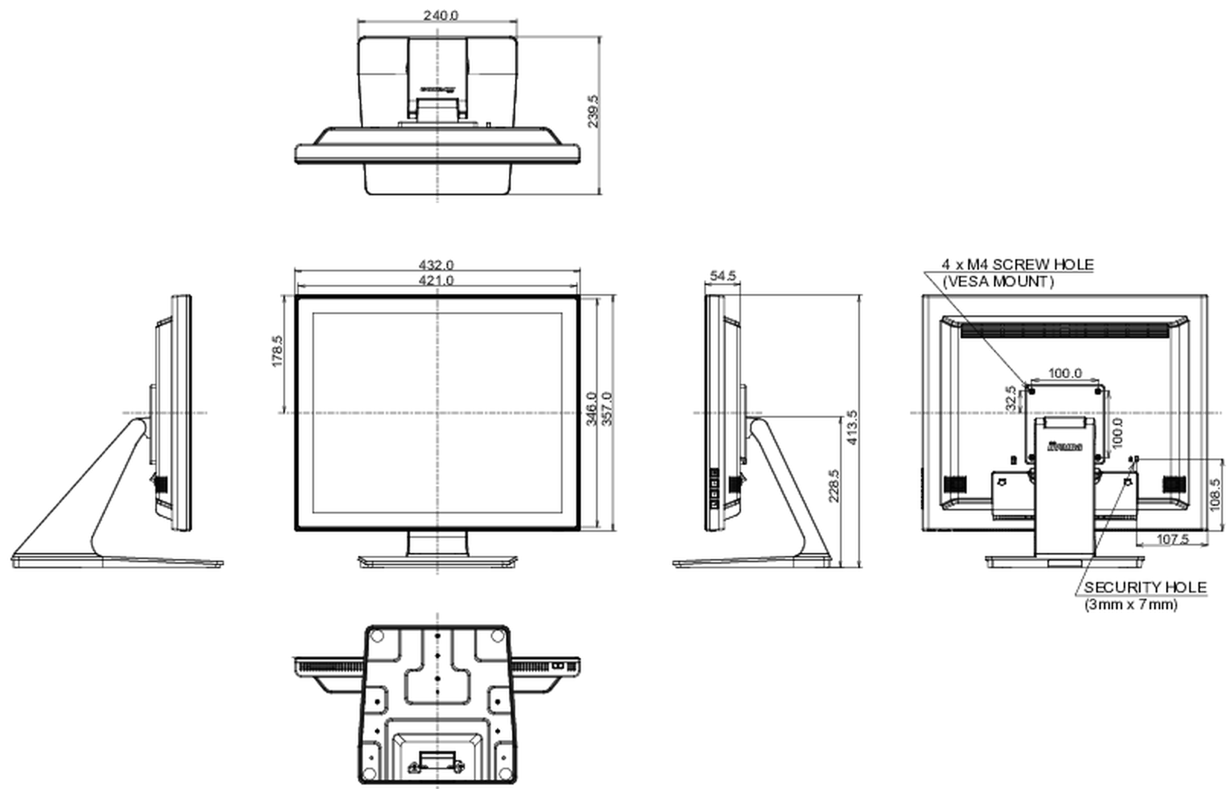

10 AFMETINGEN / GEWICHT

Product afmetingen B x H x D	432 x 413.5 x 239.5mm
Gewicht (zonder doos)	5.4kg
EAN code	4948570122196

Alle handelsmerken zijn geregistreerd. Gegevens onder voorbehoud van zetfouten. Specificaties kunnen vooraf en zonder opgave van reden gewijzigd worden. Alle LCD-panels vallen onder ISO-9241-307:2008 inzake pixelfouten.