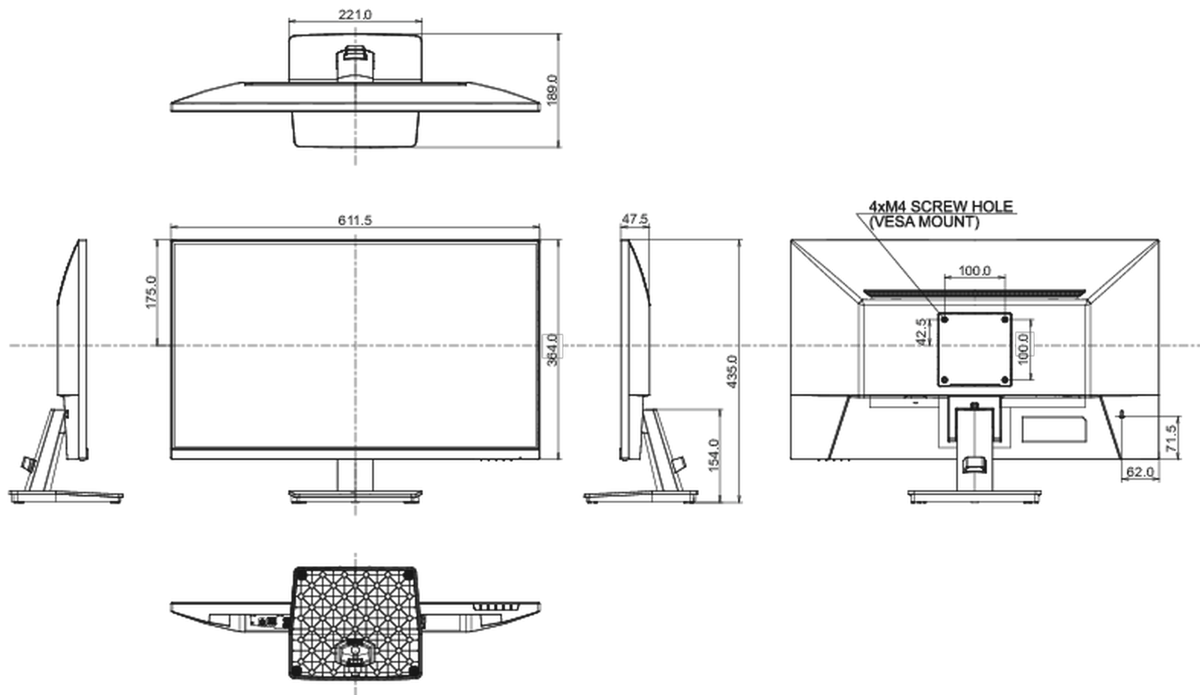

Napajanje

interna

Potrošnja energije

% 1W tipično, 0.5W stand by, 0.3W isključen

07 ODRŽIVOST

Propisi

TCO Sertifikat, CE, TÜV-Bauart, EAC, VCCI-B, PSE, RoHS podrška, ErP, WEEE, REACH, UKCA

08 DIMENZIJE / TEŽINA

Dimenzije proizvoda Š x V x D

611.5 x 435 x 189mm

Dimenzije kutije Š x V x D

685 x 435 x 145mm

Težina (bez kutije)

4.6kg

Težina (sa kutijom)

6.2kg

EAN kod

4948570124077

All trademarks and registered trademarks acknowledged. E & O E. Specification subject to change without notice. All LCD's comply with ISO-9241-307:2008 in connection with pixel defects.

© IYAMA CORPORATION. ALL RIGHTS RESERVED