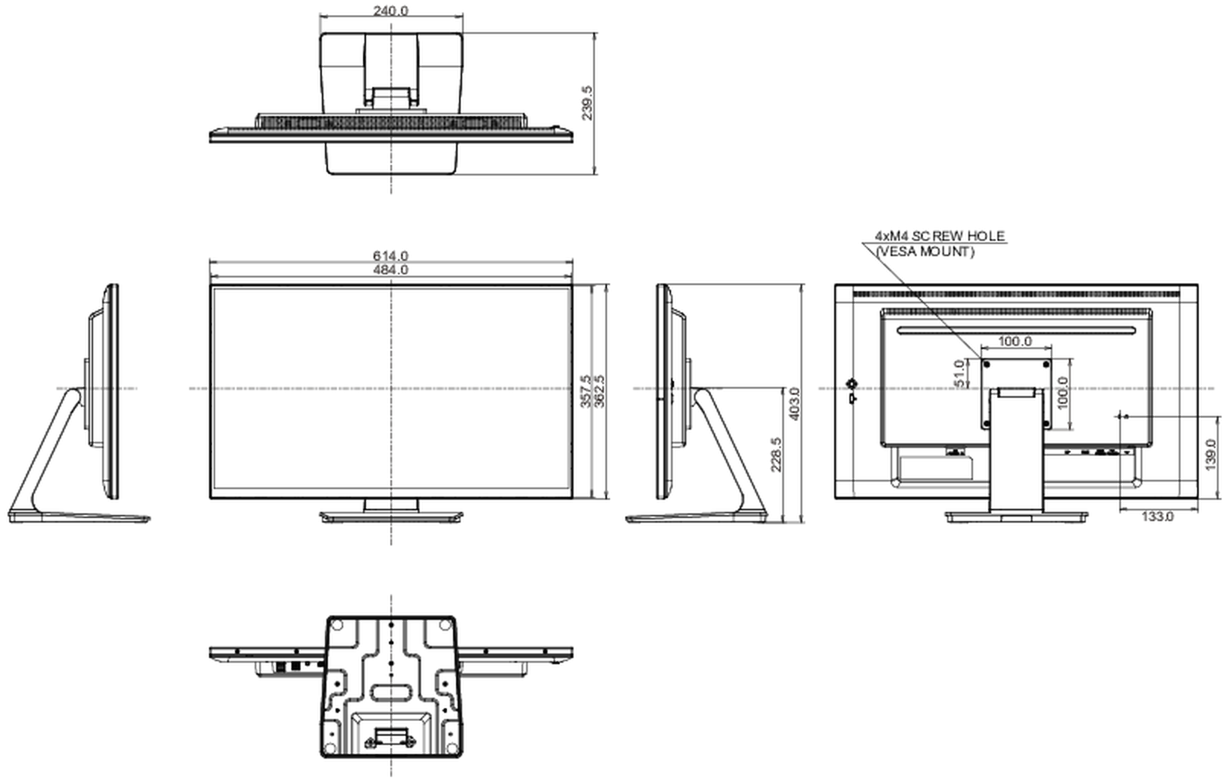

All trademarks and registered trademarks acknowledged. E & O E. Specification subject to change without notice. All LCD's comply with ISO-9241-307:2008 in connection with pixel defects.

© IYAMA CORPORATION. ALL RIGHTS RESERVED