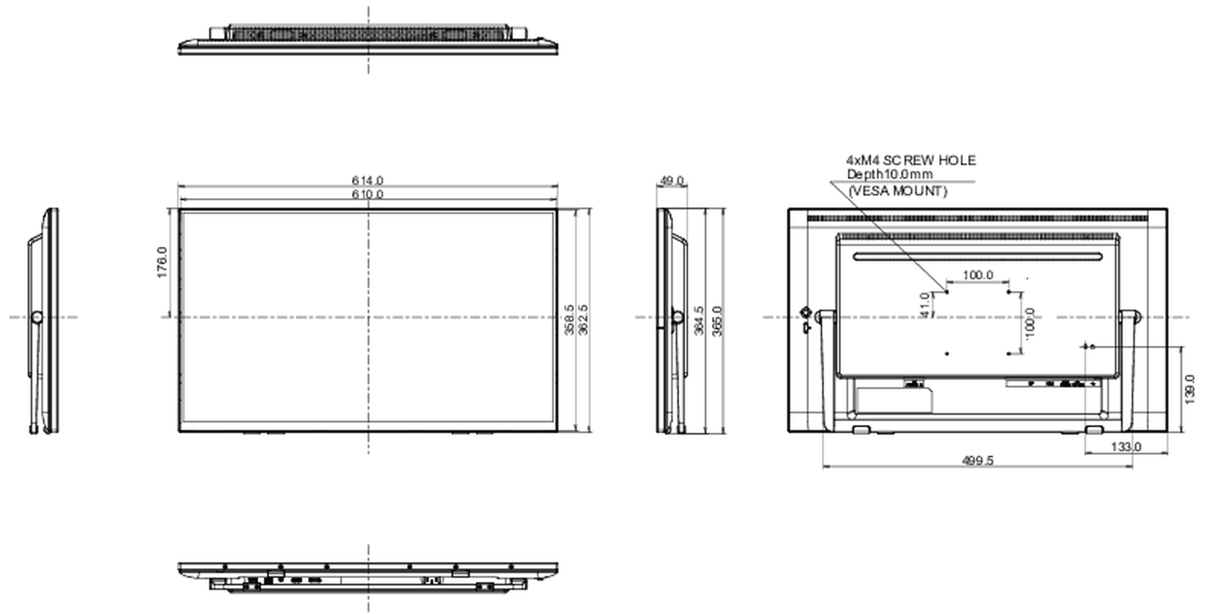

MTBF

50000 saat (arka ışık hariç)

07 PAKET İÇERİĞİNDEKİ AKSESUARLAR

Kablolar

güç, USB, HDMI

Diğer

spiral tüp

08 GÜÇ YÖNETİMİ

Güç kaynağı

AC 100 - 240V, 50/60Hz

Güç kullanımı

30W tipik, 1.5W stand by, 0.3W off mode

09 ÖLÇÜLER / AĞIRLIK

Ürün boyutları G x Y x D

614 x 364.5 x 49mm

Kutu boyutları G x Y x D

710 x 460 x 130mm

Ağırlık (kutu hariç)

5.8kg

Ağırlık (kutu ile birlikte)

7.3kg

EAN kodu

4948570122974

All trademarks and registered trademarks acknowledged. E & O E. Specification subject to change without notice. All LCD's comply with ISO-9241-307:2008 in connection with pixel defects.

© IIYAMA CORPORATION. ALL RIGHTS RESERVED

28.04.2024 23:59:08