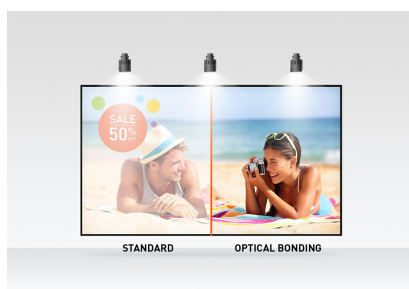

27" monitor dotykowy Optical Bonded PCAP 10pt z technologią panelu IPS, szklaną konstrukcją od krawędzi do krawędzi i elastycznym stojakiem

ProLite T2755MSC z rozdzielczością Full HD (1920x1080) i technologią panelu IPS oferuje wyjątkowe kolory i szerokie kąty widzenia. 10-punktowa technologia dotykowa Optical Bonded Projective Capacitive (PCAP) zapewnia płynną i dokładną reakcję na dotyk oraz mniejsze odbicie światła, a ponadto wyświetlacz jest chroniony przed wilgocią i potencjalnym rozwojem wilgoci. Specjalna powłoka Nano zapewnia gładki dotyk i mniejszy opór podczas przesuwania. Dzięki temu ekran jest mniej statyczny i podatny na zabrudzenia, kurz i odciski palców. Elastyczną podstawkę można ustawić pod różnymi kątami, co zapewnia wygodę i ergonomię użytkowania. Doskonały wybór do szerokiej gamy zastosowań.

Technologia dotykowa - optical bonded PCAP

Technologia dotykowa Optical Bonded PCAP zmniejsza szczelinę powietrzną między warstwą dotykową a wyświetlaczem, dzięki czemu reakcja na dotyk jest dokładniejsza. Poprawia to również jakość wizualną poprzez redukcję odbić i odblasków. Ponadto wyświetlacz jest chroniony przed kurzem i potencjalnym rozwojem wilgoci.

IPS

Matryce IPS są doceniane ze względu na szerokie kąty widzenia i dokładne, naturalne odwzorowanie kolorów. Sprawdzają się szczególnie tam, gdzie najważniejszą rolę odgrywają kolory.

01 OBRAZ

Wygląd	Edge to edge glass
Przekątna	27", 68.6cm
Panel	IPS
Rozdzielczość fizyczna	1920 x 1080 @60Hz (2.1 megapixel Full HD)
Format obrazu	16:9
Jasność	400 cd/m ²
Jasność	360 cd/m ² z panelem dotykowym
Przepuszczalność światła	90%
Kontrast statyczny	1000:1
Czas reakcji (GTG)	5ms
Kąty widzenia	poziomo/pionowo: 178°/178°, prawo/lewo: 89°/89°, góra/dół: 89°/89°
Kolory	16.7mln 8bit
Synchronizacja pozioma	30 - 83kHz
Powierzchnia robocza szer. x wys.	597 x 336mm, 23.5 x 13.2"
Plamka	0.311mm
Obudowa	czarna, matowa