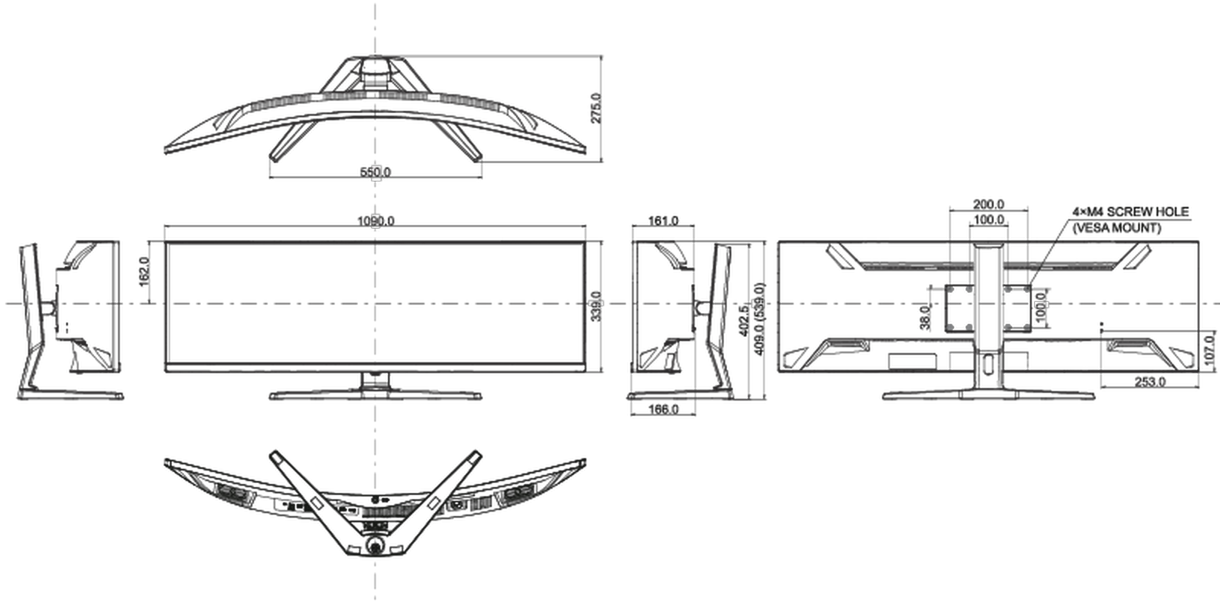

## 08 ÖLÇÜLER / AĞIRLIK

Ürün boyutları G x Y x D	1090 x 409(539) x 275mm
Kutu boyutları G x Y x D	1260 x 470 x 315mm
Ağırlık (kutu hariç)	11.2kg
Ağırlık (kutu ile birlikte)	16.4kg
EAN kodu	4948570122264