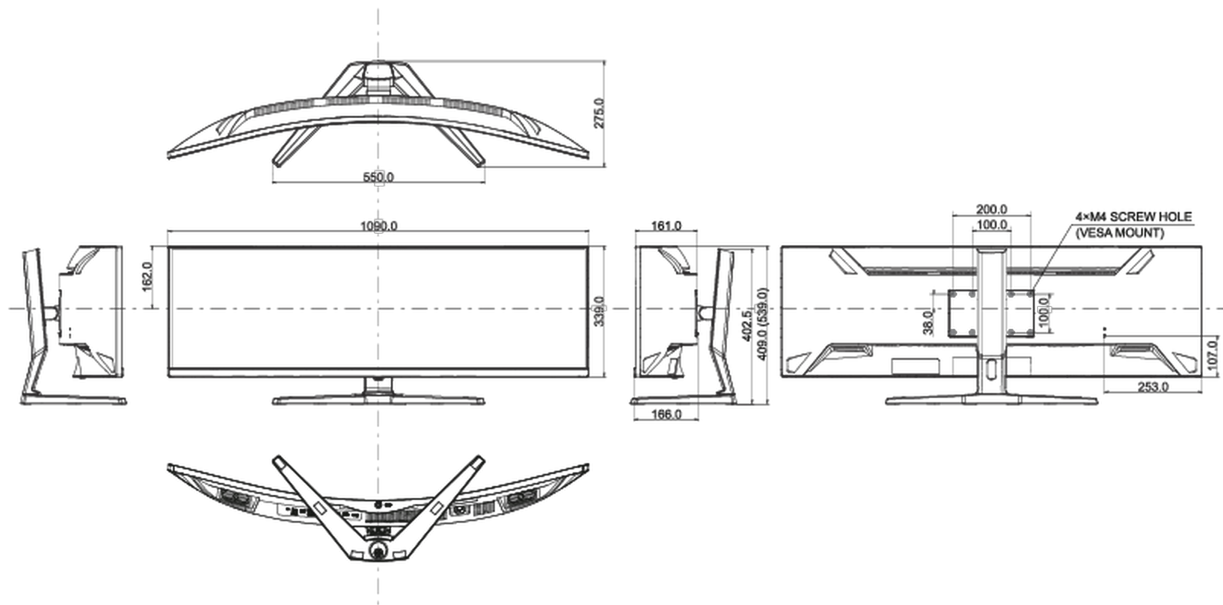

## 04 ASPECTOS MECÁNICOS

SopORTE de altura regulable	altura, inclinación
Ajuste de altura	130mm
Ángulo de inclinación	20° arriba; 3° abajo
Montaje VESA	200 x 100mm
Sistema de gestión de cables	si

## 08 DIMENSIONES / PESO

Producto dimensiones W x H x D	1090 x 409(539) x 275mm
Dimensiones de la caja (ancho x alto x fondo)	1260 x 470 x 315mm
Peso (sin caja)	11.2kg
Peso (con caja)	16.4kg
Código EAN	4948570122264