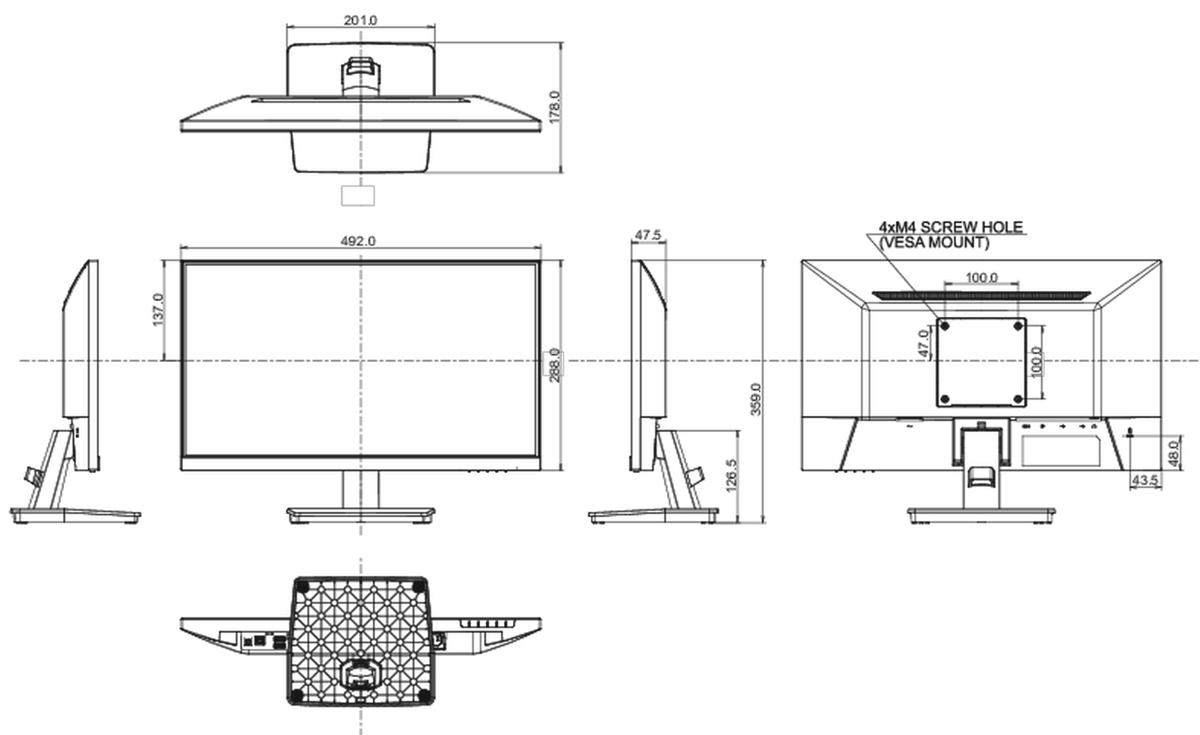

01 KARAKTERISTIKE EKRANA

Dizajn	bez okvira sa 3 strane
Dijagonala	21.5", 54.5cm
Panel	IPS tehnologija panela LED, mat završna obrada
Osnovna rezolucija	1920 x 1080 @100Hz (2.1 megapixel Full HD)
Osnovna rezolucija	100Hz
Format ekrana	16:9
Osvetljenje	250 cd/m ²
Statički kontrast	1000:1
Napredni kontrast	80M:1
Vreme odziva (MPRT)	1ms
Zona gledanja	horizontalno/vertikalno: 178°/178°, desno/levo: 89°/89°, gore/dole: 89°/89°
Podržane boje	16.7mln (sRGB: 96%; NTSC: 72%)
Horizontalna sinhronizacija	30 - 110KHz
Vidljiva površina Š x V	478.7 x 260.3mm, 18.8 x 10.3"
Razmak piksela	0.249mm
Boja	mat, crna

04 MEHANIČKI

Podešavanje položaja prikaza	nagib
Ugao nagiba	22° gore; 4° dole
VESA montiranje	100 x 100mm
Sistem upravljanja kablovima	da

05 UKLJUČENI DODACI

Kablovi	Strujni kabl, USB, HDMI
Ostalo	kratko uputstvo, bezbednosni vodič

08 DIMENZIJE / TEŽINA

Dimenzije proizvoda Š x V x D	492 x 359 x 178mm
Dimenzije kutije Š x V x D	564 x 380 x 122mm
Težina (bez kutije)	2.6kg
Težina (sa kutijom)	3.6kg
EAN kod	4948570123018

All trademarks and registered trademarks acknowledged. E & O E. Specification subject to change without notice. All LCD's comply with ISO-9241-307:2008 in connection with pixel defects.