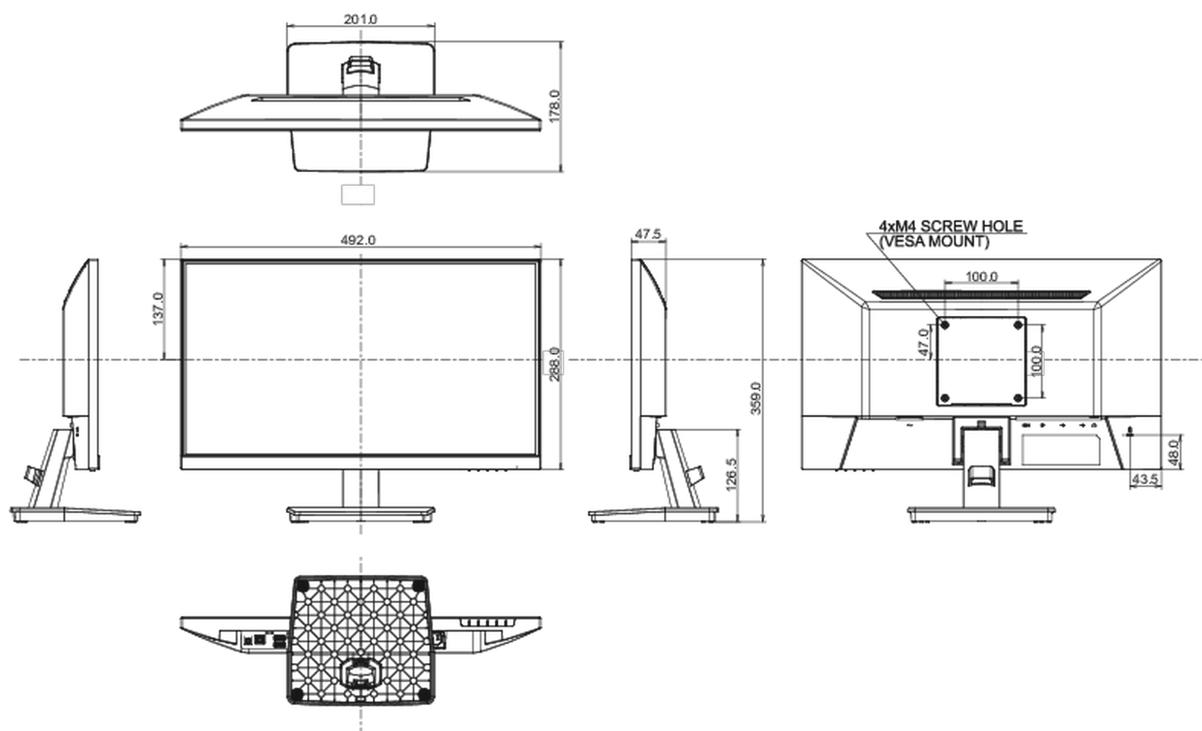

Ostatní

uživatelský manuál, instrukce bezpečnosti

06 POWER-MANAGEMENT

Napájecí zdroj:

interní

Napájení

AC 100 - 240V, 50/60Hz

Odběr energie:

17W typisch, 0.5W odpočinek, 0.3W vypnutý

07 UDRŽITELNOST

Předpisy

TCO Certified, CE, TÜV-Bauart, EAC, VCCI-B, PSE, RoHS support, ErP, WEEE, REACH, UKCA

Energetická třída (Regulation (EU) 2017/1369)

E

REACH SVHC

nad 0.1% olova

08 ROZMĚRY / HMOTNOST

Rozměry výrobku Š x V x D

492 x 359 x 178mm

Rozměry balení Š x V x D

564 x 380 x 122mm

Váha (bez balení)

2.6kg

Váha (s balením)

3.6kg

EAN code

4948570123018

Všechny ochranné známky jsou registrovány a chráněny. Vyhrazené právo na změny. Veškeré ploché panely LCD splňují normu ISO-9241-307:2008 v oblasti počtu vadných pixelů.