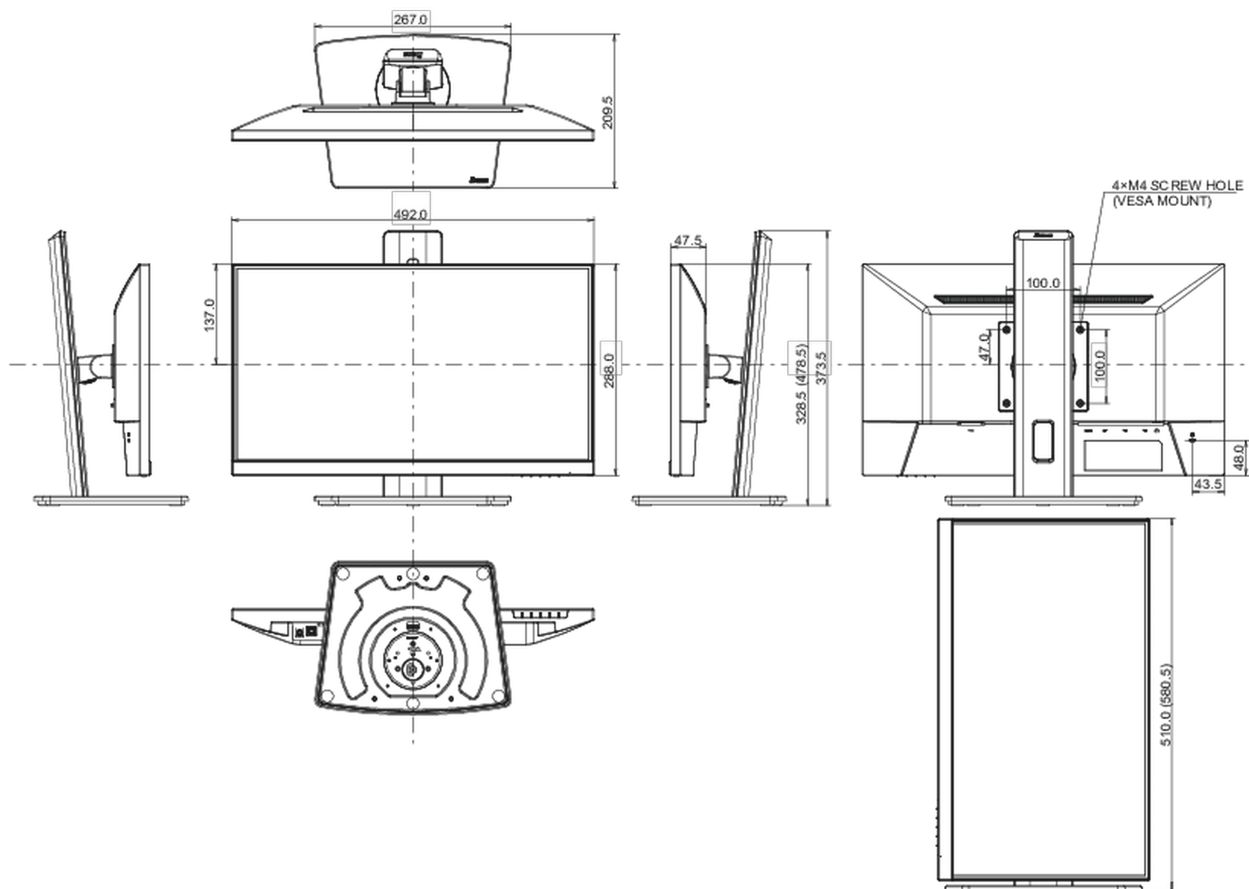

Kablovi

Strujni kabl, USB, HDMI

Ostalo

kratko uputstvo, bezbednosni vodič

06 UPRAVLJANJE NAPAJANJEM

Napajanje

interna

Potrošnja energije

% 1W tipično, 0.5W stand by, 0.3W isključen

07 ODRŽIVOST

Propisi

TCO Sertifikat, CE, TÜV-Bauart, EAC, VCCI-B, PSE, RoHS podrška, ErP, WEEE, REACH, UKCA

Klasa energetske efikasnosti (Regulation (EU) 2017/1369)

E

REACH SVHC

iznad 0.1%: Olova

08 DIMENZIJE / TEŽINA

Dimenzije proizvoda Š x V x D

492 x 328.5 (478.5) x 209.5mm

Dimenzije kutije Š x V x D

620 x 395 x 126mm

Težina (bez kutije)

3.9kg

Težina (sa kutijom)

5.3kg

EAN kod

4948570123025

All trademarks and registered trademarks acknowledged. E & O E. Specification subject to change without notice. All LCD's comply with ISO-9241-307:2008 in connection with pixel defects.