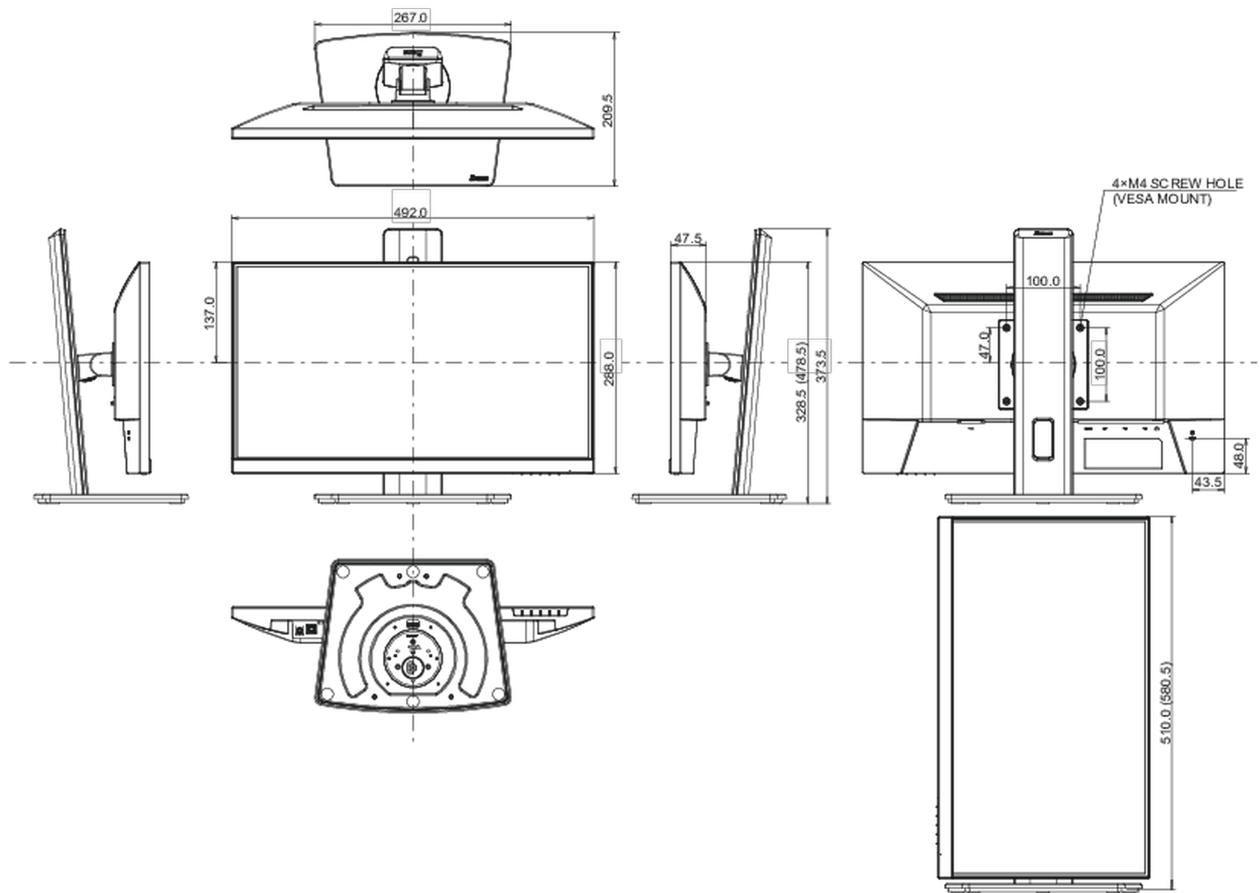

Alle handelsmerken zijn geregistreerd. Gegevens onder voorbehoud van zetfouten. Specificaties kunnen vooraf en zonder opgave van reden gewijzigd worden. Alle LCD-panels vallen onder ISO-9241-307:2008 inzake pixelfouten.

© IYAMA CORPORATION. ALL RIGHTS RESERVED