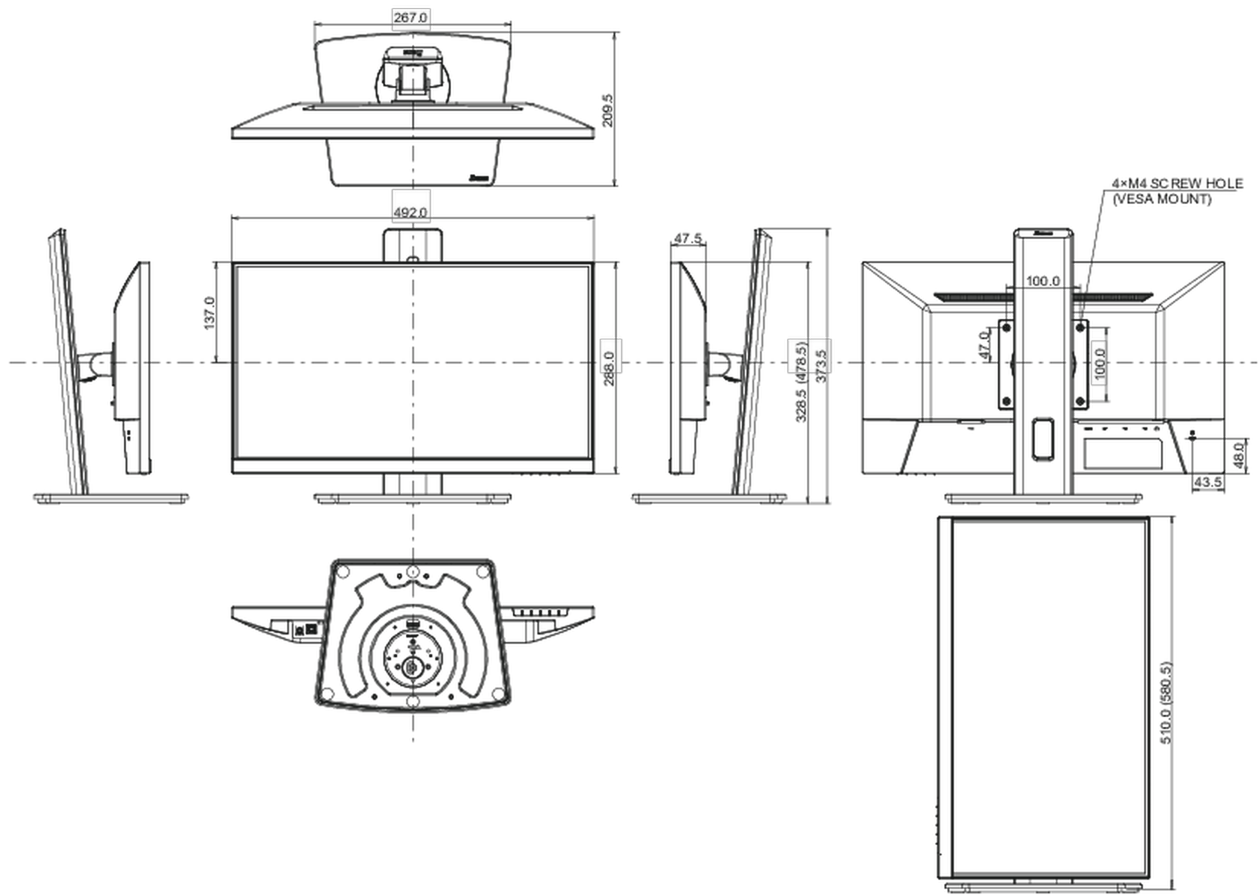

## 04 MECCANICA

Regolazione posizione display	altezza, swivel, tilt, perno (rotazione di entrambi i lati)
Regolazione altezza	150mm
Rotazione (funzione PIVOT)	90°
Snodo	90°; 45° sinistra; 45° destro
Angolo di inclinazione	23° alto; 5° giù

Montaggio VESA	100 x 100mm
Passaggio cavi	si

## 08 DIMENSIONI / PESO

Prodotti dimensioni L x H x P	492 x 328.5 (478.5) x 209.5mm
Box dimensioni L x H x P	620 x 395 x 126mm
Peso (netto)	3.9kg
Peso (lordo)	5.3kg
EAN code	4948570123025

*Tutti i marchi e i marchi registrati citati. E & O E. Specifiche soggette a modifiche senza preavviso. Tutti i display LCD è conforme alla norma ISO-9241-307:2008 in connessione con difetti dei pixel.*