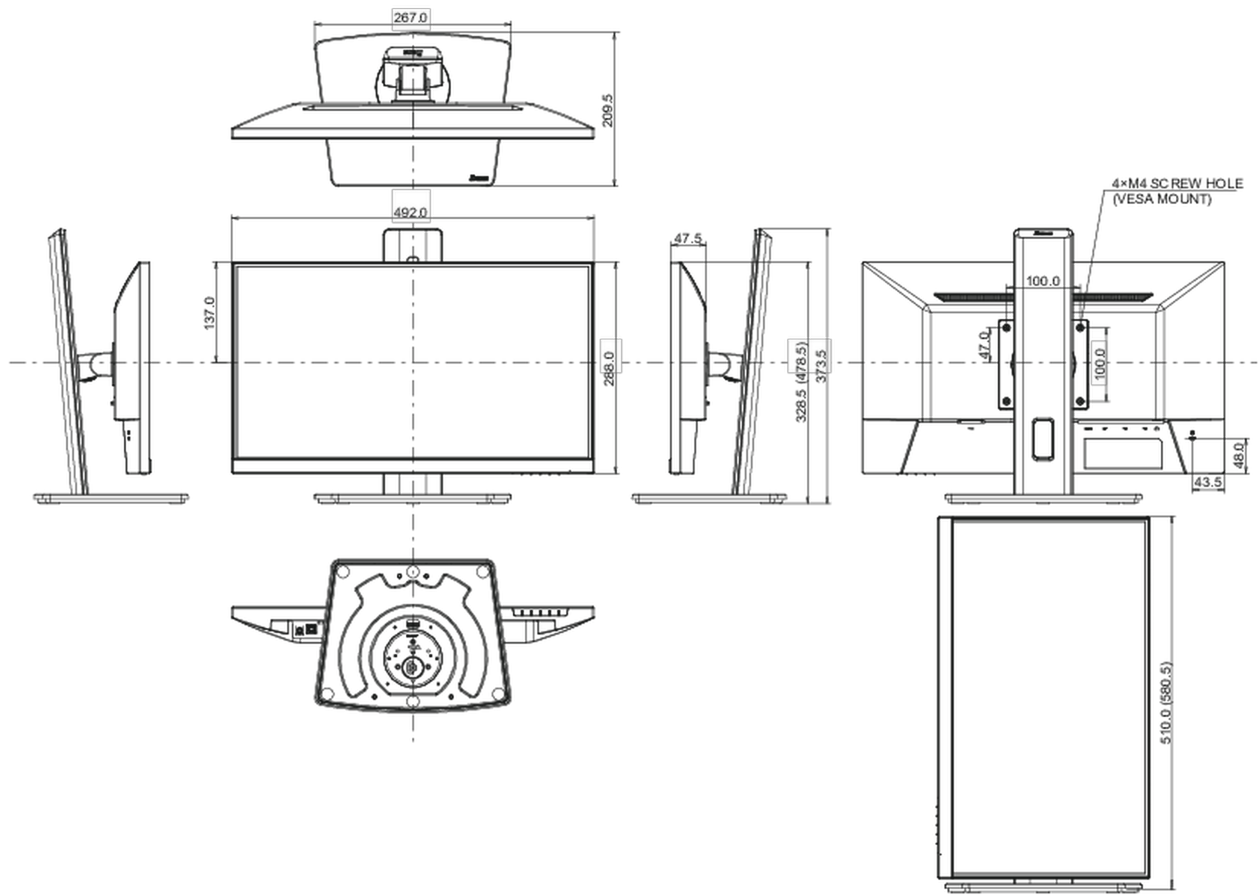

Alle handelsmerken zijn geregistreerd. Gegevens onder voorbehoud van zetfouten. Specificaties kunnen vooraf en zonder opgave van reden gewijzigd worden. Alle LCD-panels vallen onder ISO-9241-307:2008 inzake pixelfouten.

© IYAMA CORPORATION. ALL RIGHTS RESERVED