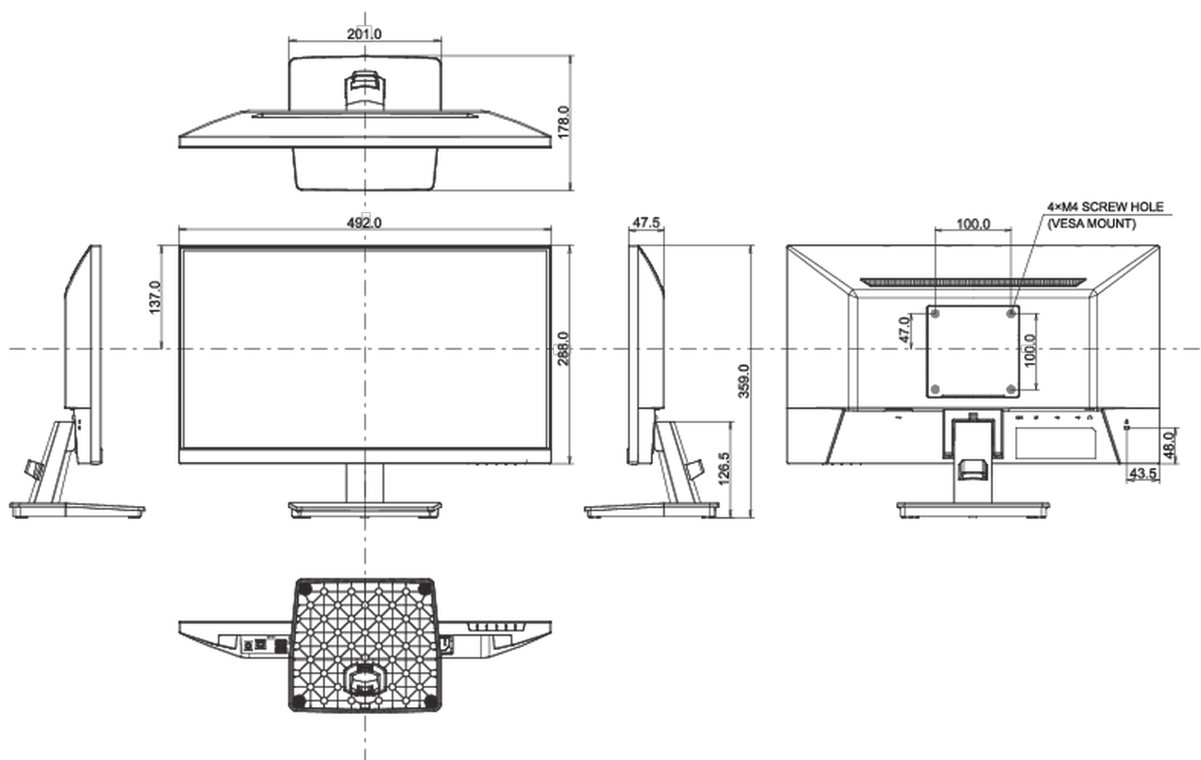

08 РАЗМЕР / ВЕС

Размер продукта Ш x В x Г	492 x 359 x 178мм
Размер коробки Ш x В x Г	564 x 380 x 122мм
Вес (без упаковки)	2.6кг
Вес (с упаковкой)	3.6кг
EAN код	4948570122639

Все товарные знаки и торговые марки являются собственностью их владельцев и они защищены. Ошибки и изменения допускаются. Спецификации могут быть изменены без уведомления. Все LCD мониторы соответствуют стандарту ISO-9241-307:2008 по политике битых пикселей.