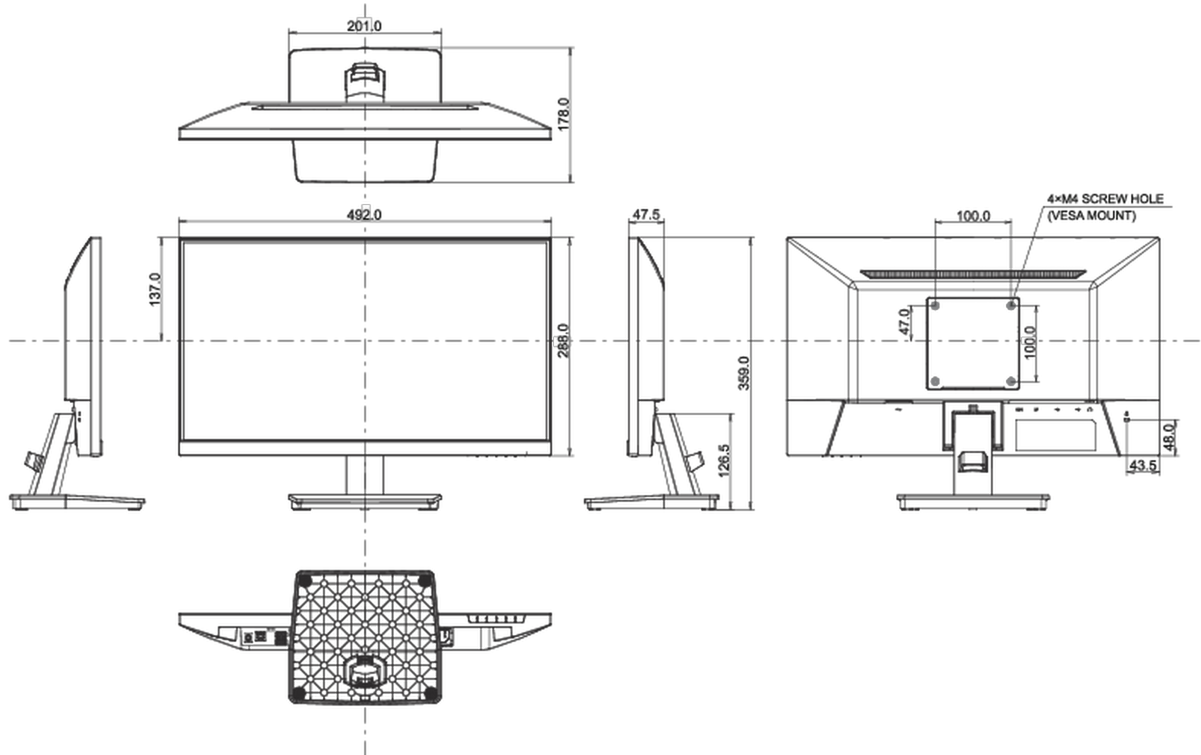

04 MECHANICKÉ ČÁSTI

Úpravy polohy	náklon
Úhel náklonu	22° nahoru; 4° dolů
VESA	100 x 100mm
Systém správy kabelů	ano

05 ZAHRNUTÉ PŘÍSLUŠENSTVÍ

Kabely	napájecí, USB, HDMI
--------	---------------------

06 POWER-MANAGEMENT

08 ROZMĚRY / HMOTNOST

Rozměry výrobku Š x V x D	492 x 359 x 178mm
Rozměry balení Š x V x D	564 x 380 x 122mm
Váha (bez balení)	2.6kg
Váha (s balením)	3.6kg
EAN code	4948570122639

Všechny ochranné známky jsou registrovány a chráněny. Vyhrazené právo na změny. Veškeré ploché panely LCD splňují normu ISO-9241-307:2008 v oblasti počtu vadných pixelů.