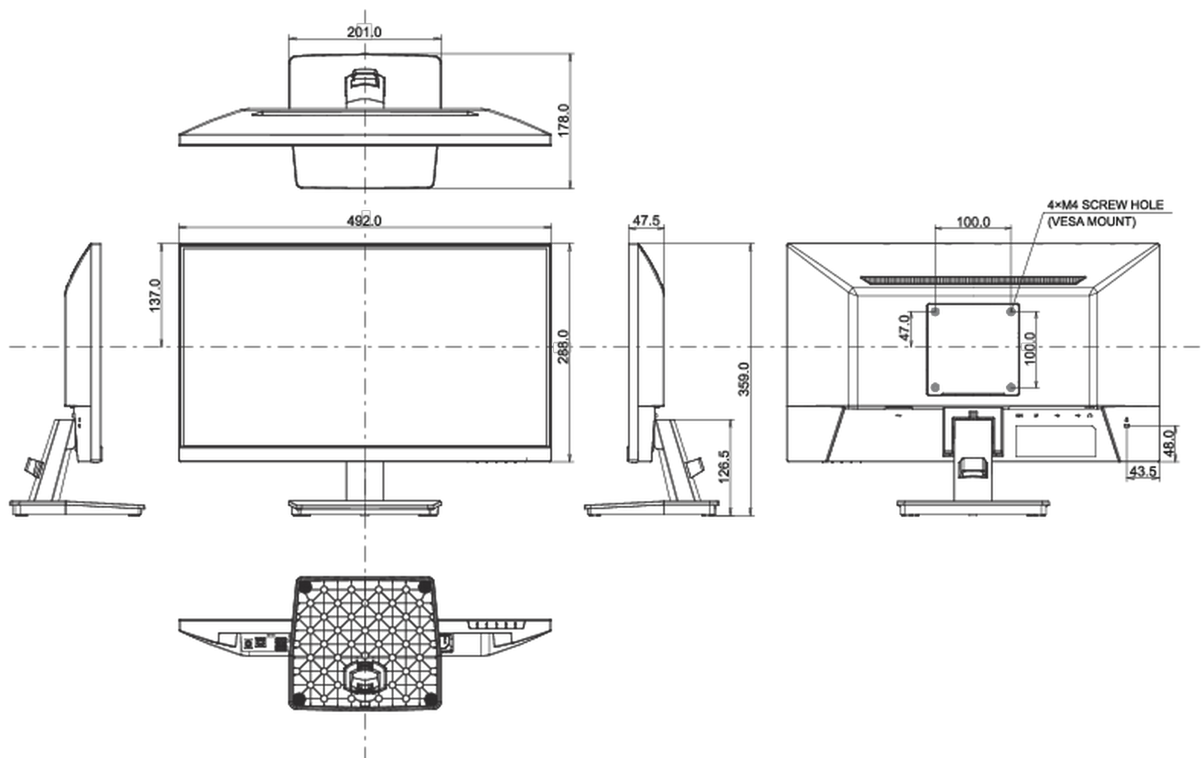

08 РАЗМЕР / ВЕС

Размер продукта Ш x В x Г	492 x 359 x 178мм
Размер коробки Ш x В x Г	564 x 380 x 122мм
Вес (без упаковки)	2.6кг
Вес (с упаковкой)	3.6кг
EAN код	4948570122639

Все товарные знаки и торговые марки являются собственностью их владельцев и они защищены. Ошибки и изменения допускаются. Спецификации могут быть изменены без уведомления. Все LCD мониторы соответствуют стандарту ISO-9241-307:2008 по политике битых пикселей.