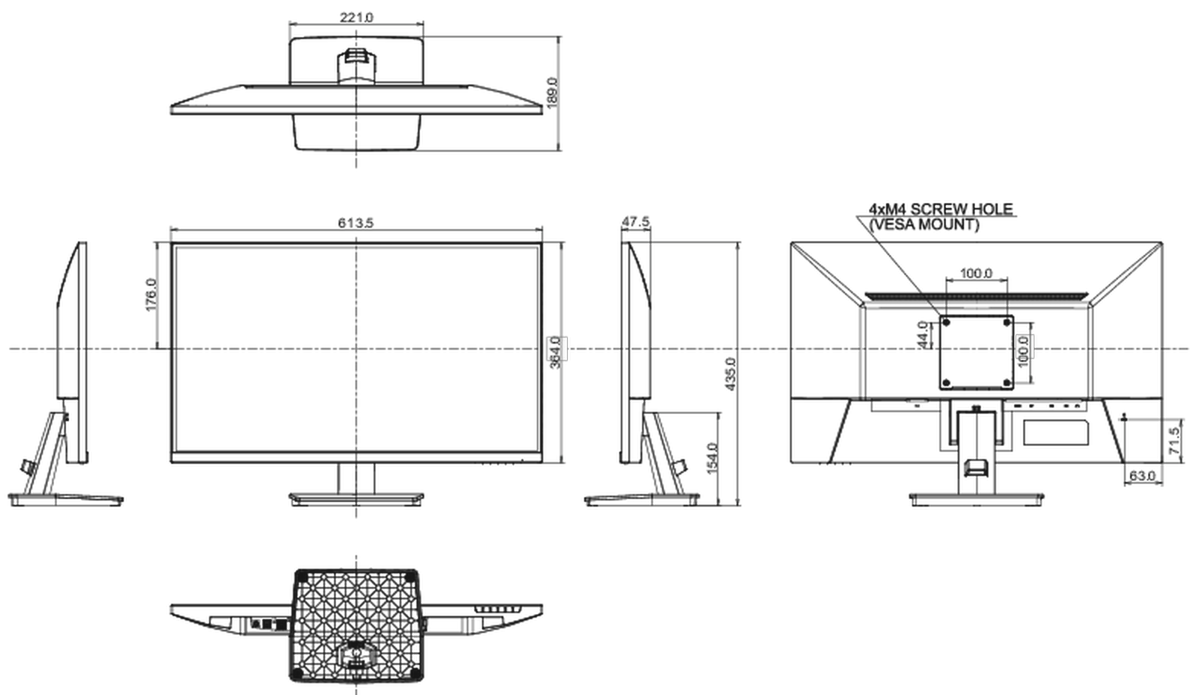

01 KARAKTERISTIKE EKRANA

Dizajn	ultra tanak okvir sa 3 strane
Dijagonala	27", 68.5cm
Panel	IPS tehnologija panela LED, mat finiř
Osnovna rezolucija	2560 x 1440 @100Hz (3.7 megapixel WQHD)
Osnovna rezolucija	100Hz
Format ekrana	16:9
Osvetljenje	250 cd/m ²
Statički kontrast	1300:1
Napredni kontrast	80M:1
Vreme odziva (MPRT)	1ms
Zona gledanja	horizontalno/vertikalno: 178°/178°, desno/levo: 89°/89°, gore/dole: 89°/89°
Podržane boje	16.7mln (sRGB: 96%; NTSC: 72%)
Horizontalna sinhronizacija	30 - 151KHz
Vidljiva površina Š x V	596.7 x 335.7mm, 23.5 x 12.2"
Razmak piksela	0.233mm
Boja	mat, crna

04 MEHANIČKI

Podešavanje položaja prikaza	nagib
Ugao nagiba	22° gore; 4° dole
VESA montiranje	100 x 100mm
Sistem upravljanja kablovima	da

05 UKLJUČENI DODACI

Kablovi	Strujni kabl, USB, HDMI, DP
Ostalo	kratko uputstvo, bezbednosni vodič

08 DIMENZIJE / TEŽINA

Dimenzije proizvoda Š x V x D	613.5 x 435 x 189mm
Dimenzije kutije Š x V x D	688 x 465 x 125mm
Težina (bez kutije)	4.2kg
Težina (sa kutijom)	5.7kg
EAN kod	4948570123070

All trademarks and registered trademarks acknowledged. E & O E. Specification subject to change without notice. All LCD's comply with ISO-9241-307:2008 in connection with pixel defects.