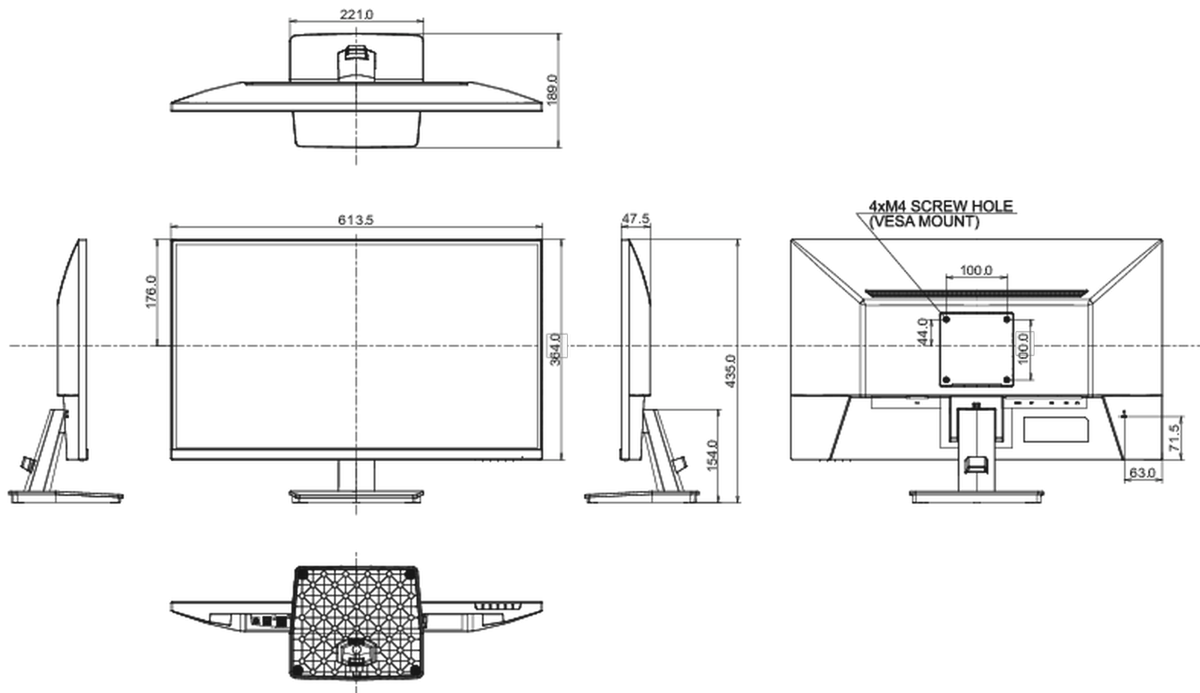

Кабели

Питание, USB, HDMI, DP

Прочее

Краткое руководство по началу работы, Руководство по безопасности

06 POWER-MANAGEMENT

Блок питания

внутренний

Потребляемая мощность

22W стандарт, 0.5W ожидание, 0.3W отключено

07 СТАНДАРТЫ

Сертификаты

TCO Certified, CE, TÜV-Bauart, EAC, VCCI-B, PSE, RoHS support, ErP, WEEE, REACH, UKCA

REACH SVHC

свинца, превышает 0.1%

08 РАЗМЕР / ВЕС

Размер продукта Ш x В x Г

613.5 x 435 x 189мм

Размер коробки Ш x В x Г

688 x 465 x 125мм

Вес (без упаковки)

4.2кг

Вес (с упаковкой)

5.7кг

EAN код

4948570123070

Все товарные знаки и торговые марки являются собственностью их владельцев и они защищены. Ошибки и изменения допускаются. Спецификации могут быть изменены без уведомления. Все LCD мониторы соответствуют стандарту ISO-9241-307:2008 по политике битых пикселей.